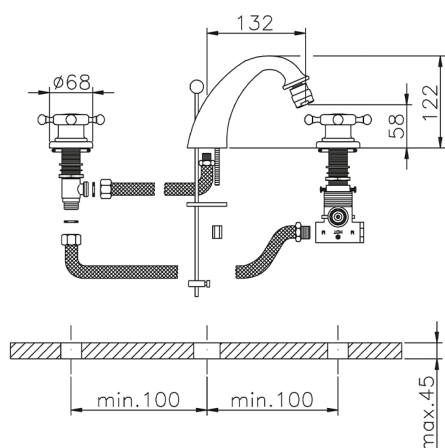

Miscelatore termostatico bidet VICTORIAN_VTT73010

MODELLO **VTT73010**

Miscelatore termostatico bidet, con scarico automatico 1"1/4

FINITURE DISPONIBILI

-  **21** 21 Cromo
-  **27** 27 Vecchio Bronzo
-  **2A** 2A Nichel Satinato Spazzolato
-  **2G** 2G Oro Antico
-  **2W** 2W Oro Spazzolato

CARATTERISTICHE

Ricambio Cartuccia **24.04A.PP**

Cartuccia Termostatica Plus P 8X20

Termostatico

Il Termostatico Huber è il tuo personale gestore dell'acqua che ti aiuta a gestire e controllare acqua ed energia senza sprechi.