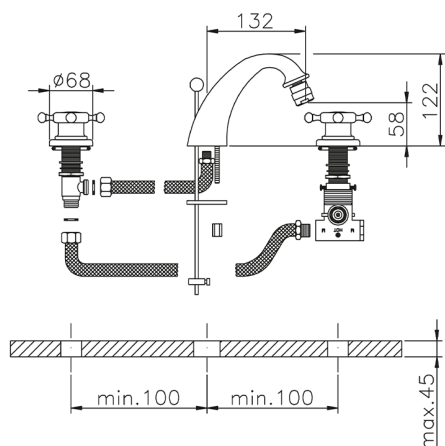

## Miscelatore termostatico bidet VICTORIAN\_VTT73010

MODELLO **VTT73010**

Miscelatore termostatico bidet, con scarico automatico 1"1/4

### CARATTERISTICHE

Ricambio Cartuccia **24.04A.PP**

**Cartuccia Termostatica Plus P 8X20**