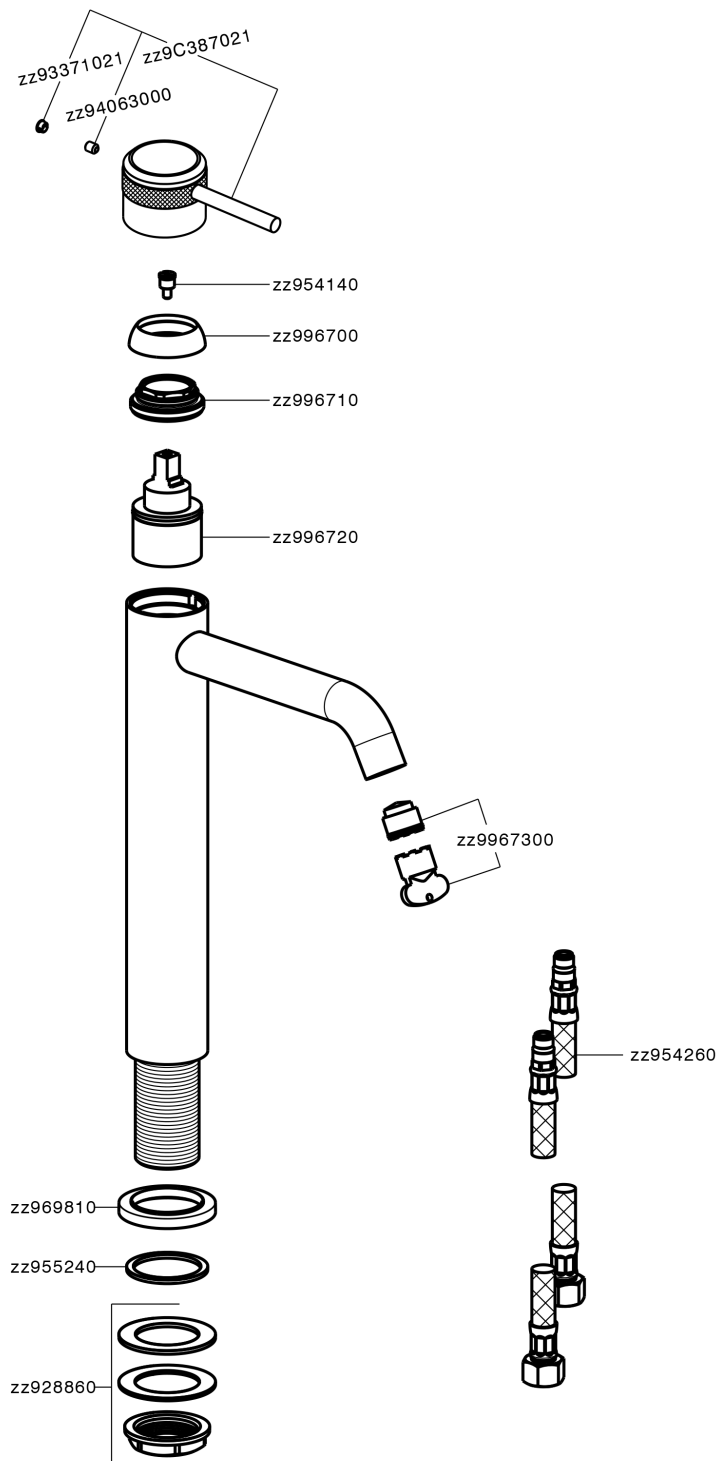

Miscelatore monocomando lavabo alto CHRONOS_CR003540

CR003540

<http://www.huberitalia.com/miscelatore-monocomando-lavabo-alto-chronos-cr003540>

2025-01-02