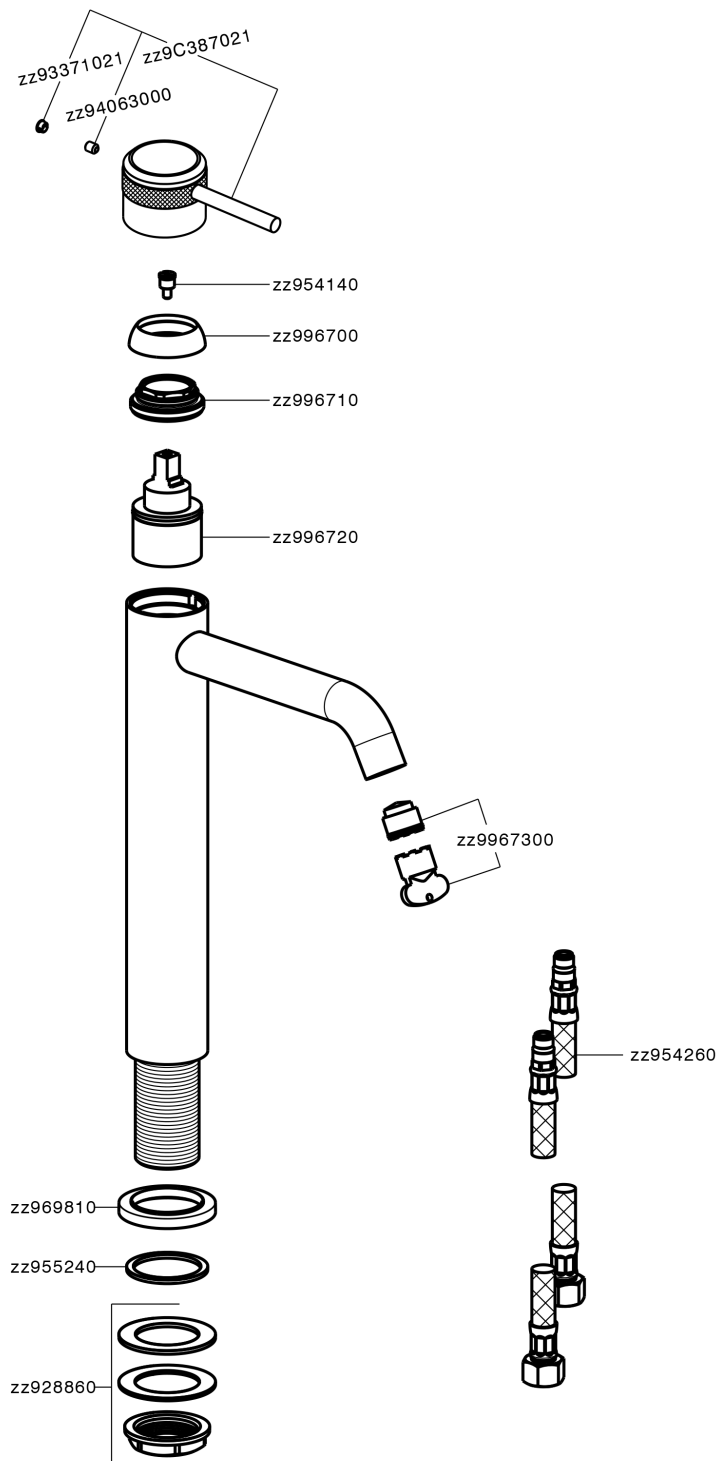

Miscelatore monocomando lavabo alto CHRONOS_CR003540

CR003540

<http://www.huberitalia.com/miscelatore-monocomando-lavabo-alto-chronos-cr003540>

2025-02-05