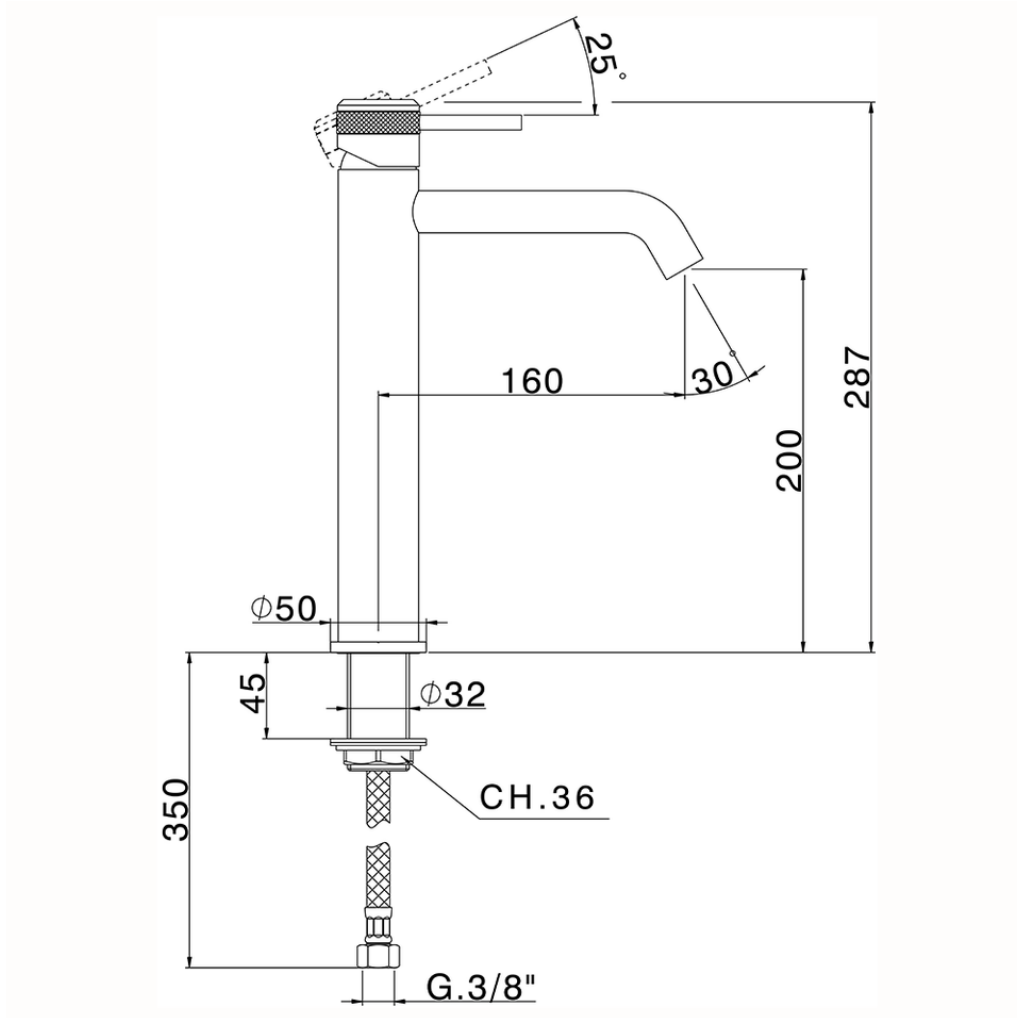

Miscelatore monocomando lavabo alto CHRONOS_CR003540

CR003540

<http://www.huberitalia.com/miscelatore-monocomando-lavabo-alto-chronos-cr003540>

2025-02-05