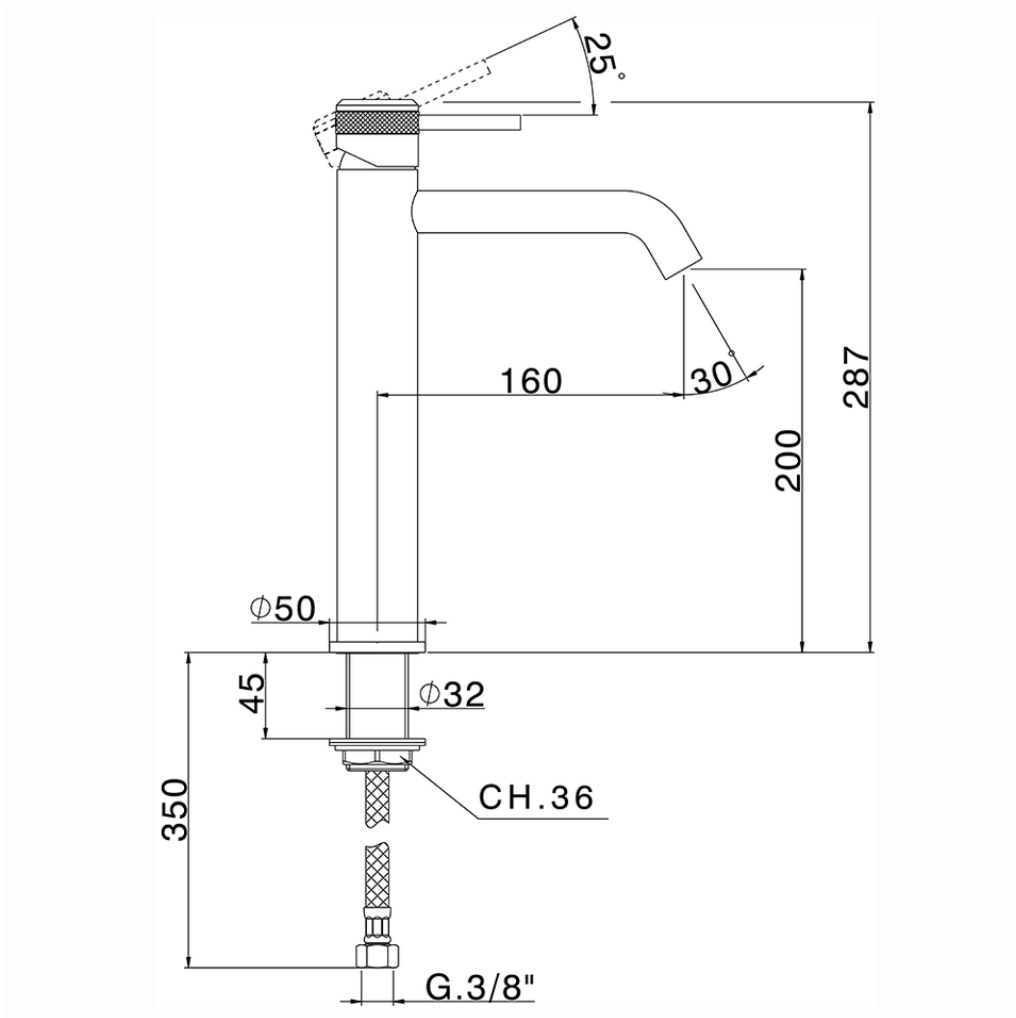

Miscelatore monocomando lavabo alto CHRONOS_CR003540

CR003540

<http://www.huberitalia.com/miscelatore-monocomando-lavabo-alto-chronos-cr003540>

2025-01-02