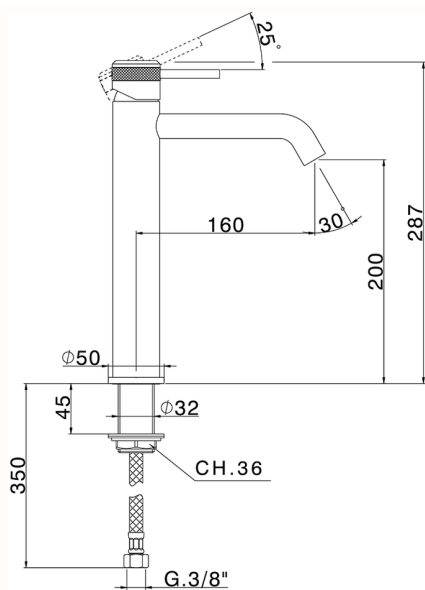

Miscelatore monocomando lavabo alto CHRONOS_CR003540

MODELLO **CR003540**

Miscelatore monocomando lavabo alto, senza scarico automatico, flex inox G.3/8"

FINITURE DISPONIBILI

-  **21** 21 Cromo
-  **2F** 2F Nichel Spazzolato
-  **2Q** 2Q Black Titanium

CARATTERISTICHE

Ricambio Cartuccia **ZZ99672000**

Cartuccia Monocomando 35 mm

EcoStop

Con il Dispositivo EcoStop l'apertura dell'acqua avviene con un punto duro al 50% circa della portata. Un fermo a metà apertura, da vincere con una leggera forza solo e soltanto quando ci sia una reale necessità di richiesta d'acqua alla massima portata. Ciò permette di consumare fino al 50% in meno di acqua.

Miscelatore monocomando lavabo alto CHRONOS_CR003540

CR003540

<http://www.huberitalia.com/miscelatore-monocomando-lavabo-alto-chronos-cr003540>

2025-01-05