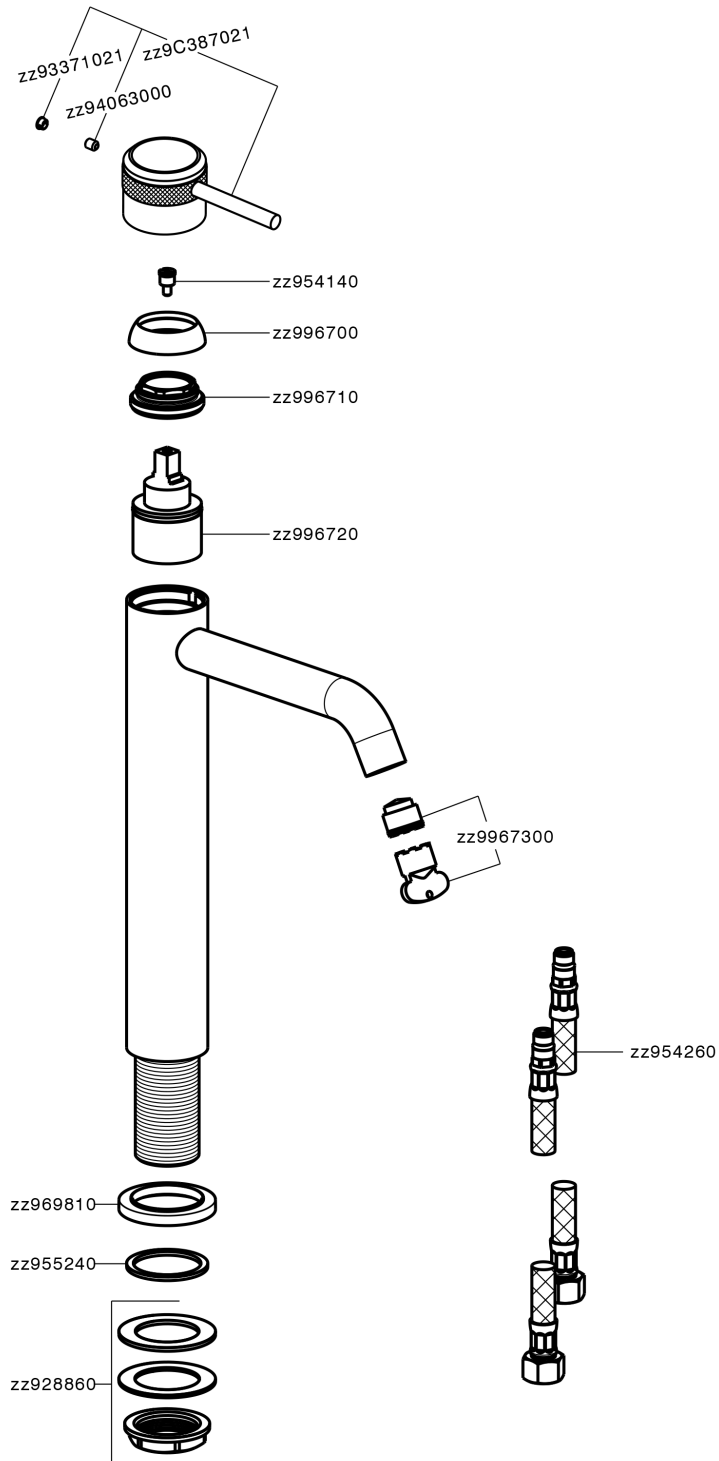

Miscelatore monocomando lavabo alto CHRONOS_CR003540

MODELLO **CR003540**

Miscelatore monocomando lavabo alto, senza scarico automatico, flex inox G.3/8"

FINITURE DISPONIBILI

-  **21** 21 Cromo
-  **2F** 2F Nichel Spazzolato
-  **2Q** 2Q Black Titanium

CARATTERISTICHE

Ricambio Cartuccia **ZZ99672000**

Cartuccia Monocomando 35 mm

EcoStop

Con il Dispositivo EcoStop l'apertura dell'acqua avviene con un punto duro al 50% circa della portata. Un fermo a metà apertura, da vincere con una leggera forza solo e soltanto quando ci sia una reale necessità di richiesta d'acqua alla massima portata. Ciò permette di consumare fino al 50% in meno di acqua.

Miscelatore monocomando lavabo alto CHRONOS_CR003540

CR003540

<http://www.huberitalia.com/miscelatore-monocomando-lavabo-alto-chronos-cr003540>

2025-01-05