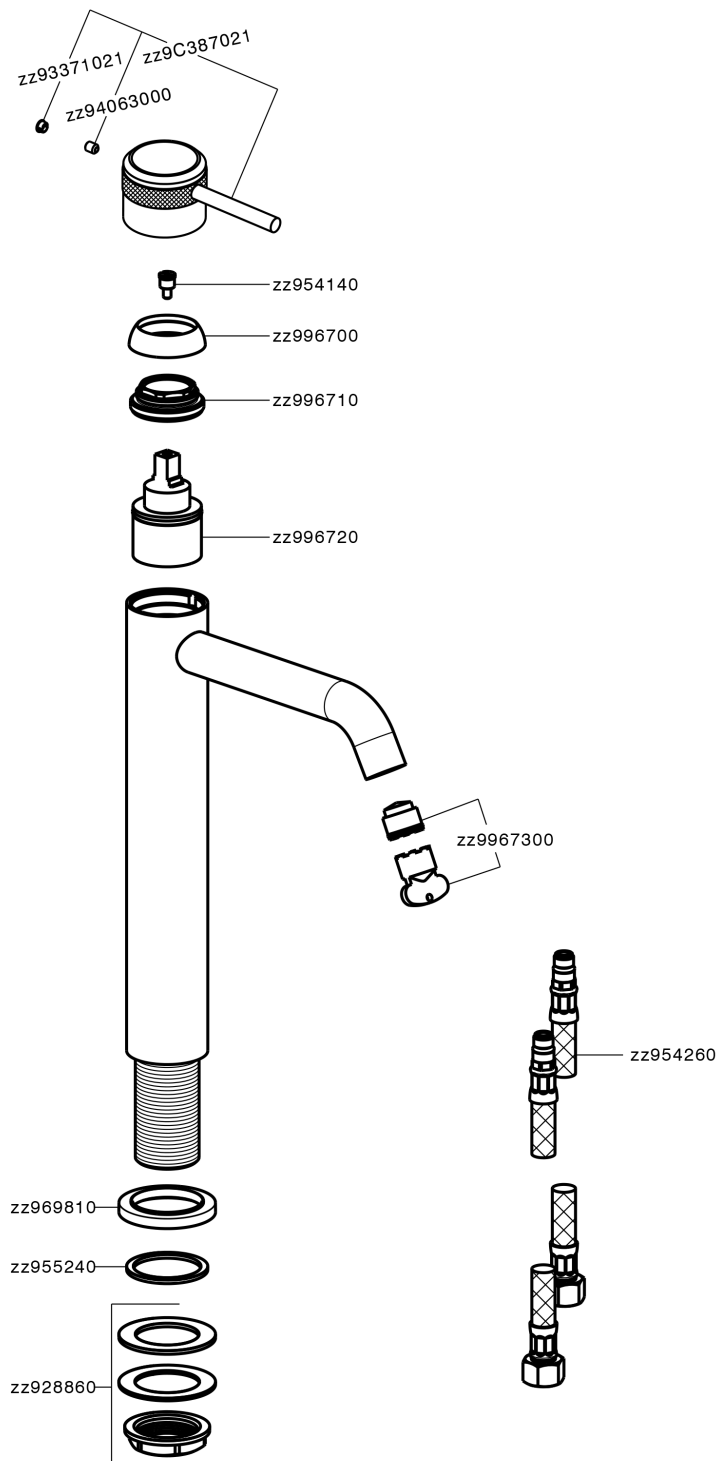

## Miscelatore monocomando lavabo alto CHRONOS\_CR003540

CR003540

<http://www.huberitalia.com/miscelatore-monocomando-lavabo-alto-chronos-cr003540>

2025-01-05