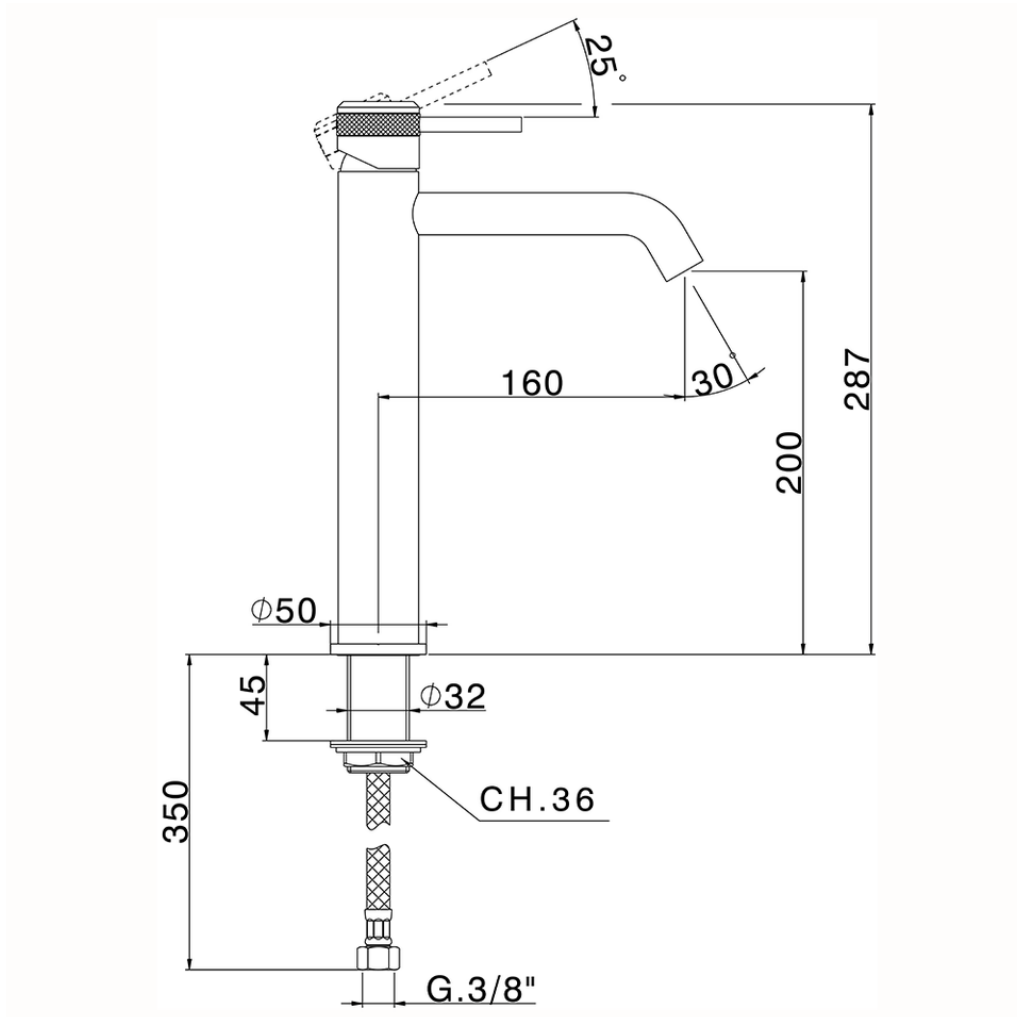

Miscelatore monocomando lavabo alto CHRONOS\_CR003540

CR003540

<http://www.huberitalia.com/miscelatore-monocomando-lavabo-alto-chronos-cr003540>

2025-01-05