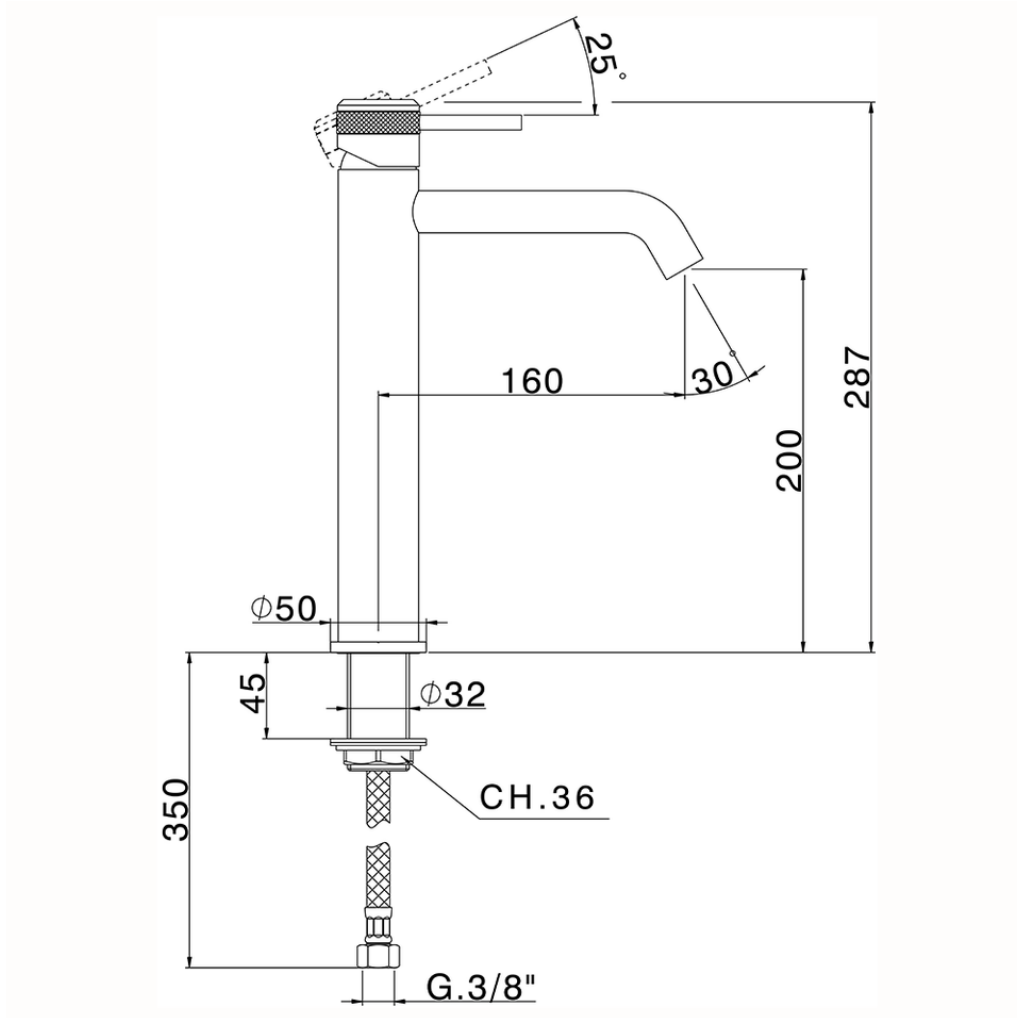

Miscelatore monocomando lavabo alto CHRONOS\_CR003540

CR003540

<http://www.huberitalia.com/miscelatore-monocomando-lavabo-alto-chronos-cr003540>

2025-02-05