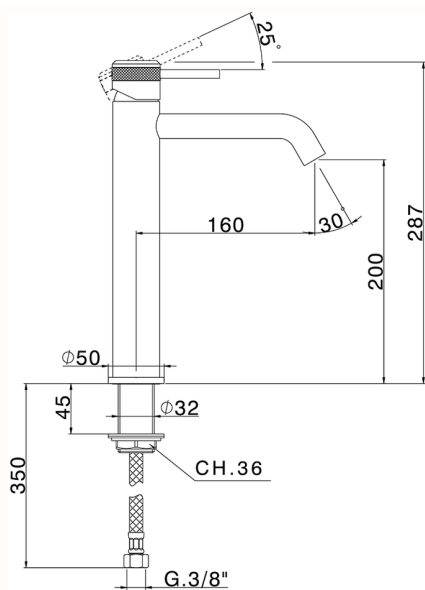

Miscelatore monocomando lavabo alto CHRONOS_CR003540

MODELLO **CR003540**

Miscelatore monocomando lavabo alto, senza scarico automatico, flex inox G.3/8"

FINITURE DISPONIBILI

-  **21** 21 Cromo
-  **2F** 2F Nichel Spazzolato
-  **2Q** 2Q Black Titanium

CARATTERISTICHE

Ricambio Cartuccia **ZZ99672000**

Cartuccia Monocomando 35 mm

EcoStop

Con il Dispositivo EcoStop l'apertura dell'acqua avviene con un punto duro al 50% circa della portata. Un fermo a metà apertura, da vincere con una leggera forza solo e soltanto quando ci sia una reale necessità di richiesta d'acqua alla massima portata. Ciò permette di consumare fino al 50% in meno di acqua.

Miscelatore monocomando lavabo alto CHRONOS_CR003540

CR003540

<http://www.huberitalia.com/miscelatore-monocomando-lavabo-alto-chronos-cr003540>

2025-02-05