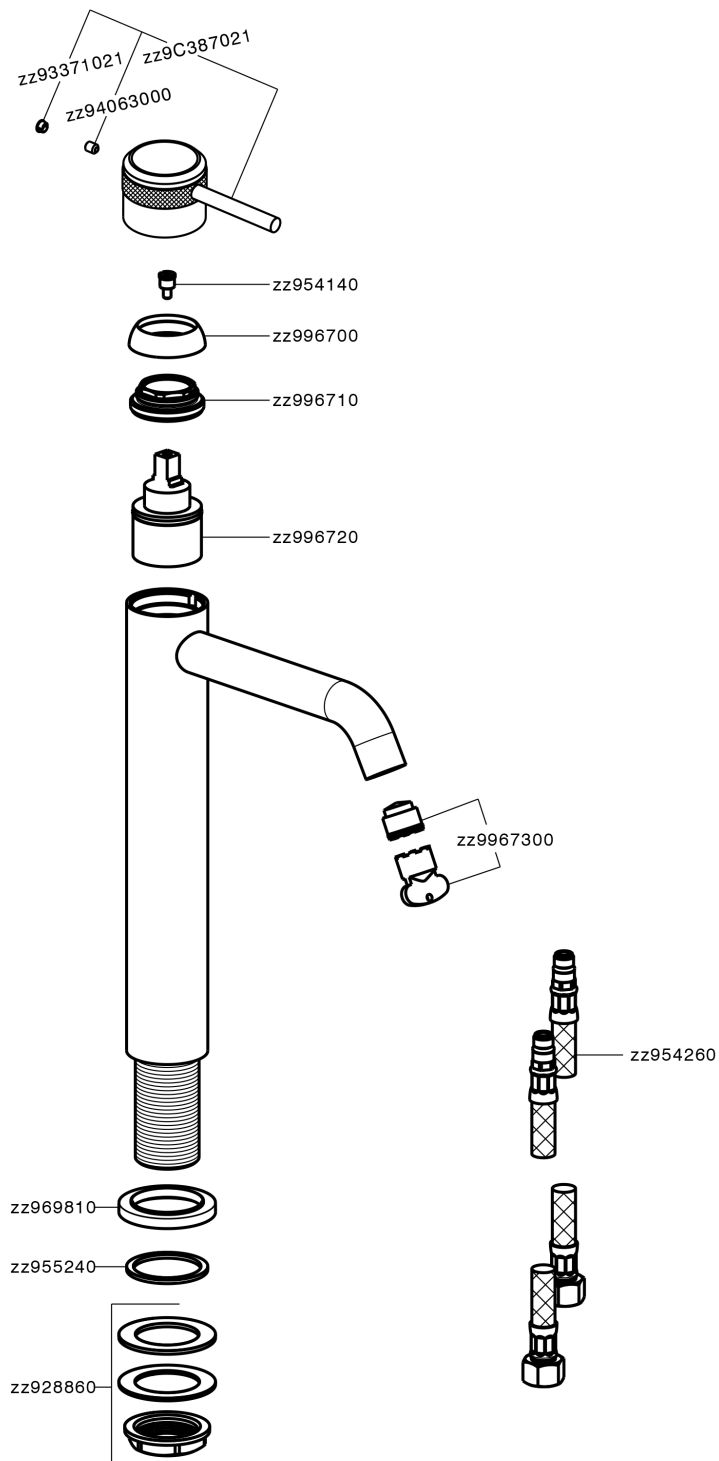

Miscelatore monocomando lavabo alto CHRONOS_CR003540

MODELLO **CR003540**

Miscelatore monocomando lavabo alto, senza scarico automatico, flex inox G.3/8"

FINITURE DISPONIBILI

-  **21** 21 Cromo
-  **2F** 2F Nichel Spazzolato
-  **2Q** 2Q Black Titanium

CARATTERISTICHE

Ricambio Cartuccia **ZZ99672000**

Cartuccia Monocomando 35 mm

EcoStop

Con il Dispositivo EcoStop l'apertura dell'acqua avviene con un punto duro al 50% circa della portata. Un fermo a metà apertura, da vincere con una leggera forza solo e soltanto quando ci sia una reale necessità di richiesta d'acqua alla massima portata. Ciò permette di consumare fino al 50% in meno di acqua.

Miscelatore monocomando lavabo alto CHRONOS_CR003540

CR003540

<http://www.huberitalia.com/miscelatore-monocomando-lavabo-alto-chronos-cr003540>

2025-02-05