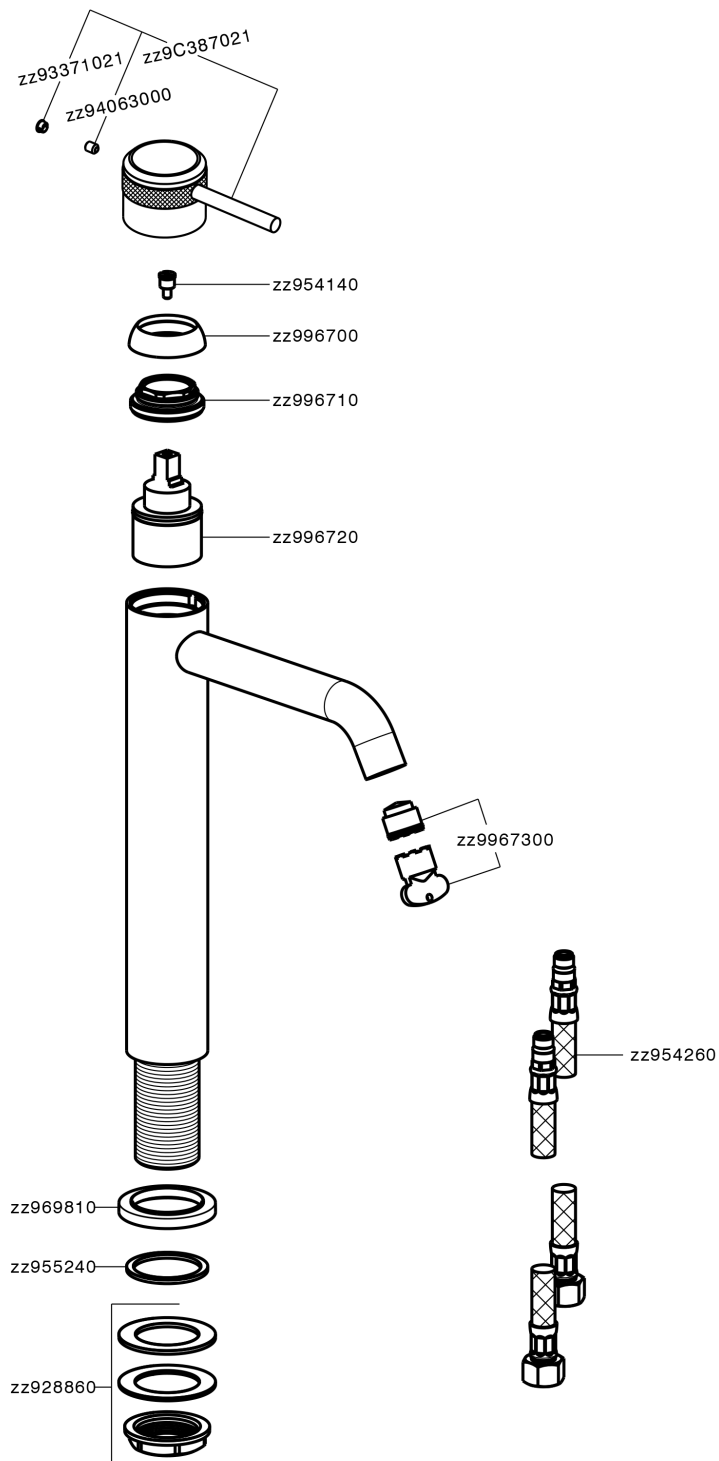

Miscelatore monocomando lavabo alto CHRONOS_CR003540

CR003540

<http://www.huberitalia.com/miscelatore-monocomando-lavabo-alto-chronos-cr003540>

2025-01-05