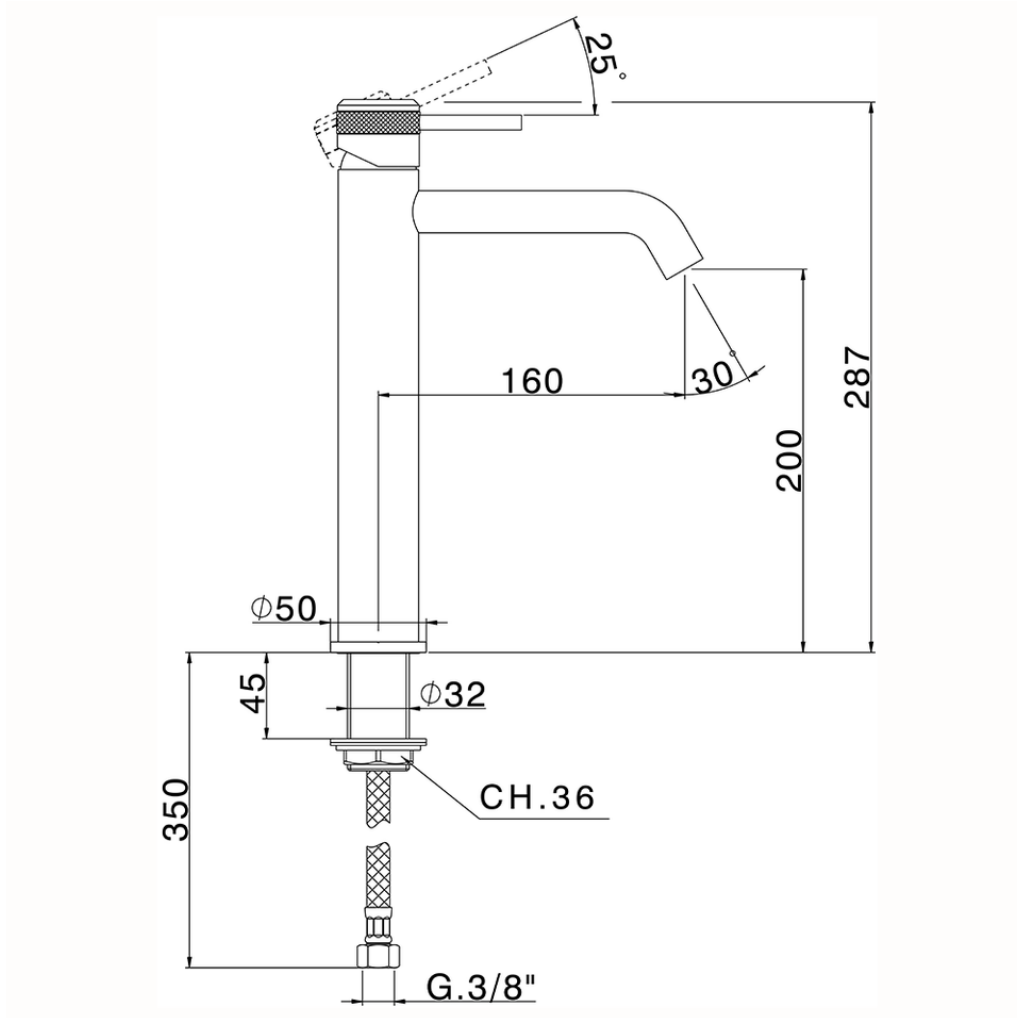

Miscelatore monocomando lavabo alto CHRONOS_CR003540

CR003540

<http://www.huberitalia.com/miscelatore-monocomando-lavabo-alto-chronos-cr003540>

2025-01-05