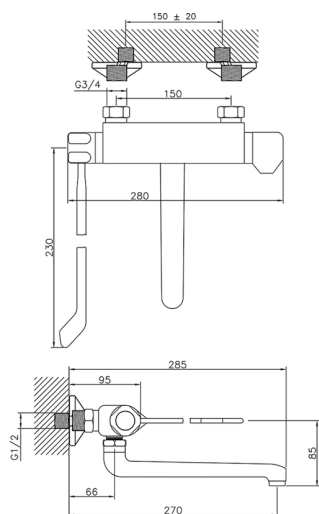

Miscelatore termostatico lavello a parete COLLETTIVITÀ_CLT70020

MODELLO **CLT70020**

Miscelatore termostatico lavello a parete, bocca girevole, con leva clinica

FINITURE DISPONIBILI

21 21 Cromo

CARATTERISTICHE

Ricambio Cartuccia **24.04A.PP**

Cartuccia Termostatica Plus P 8X20

Termostatico

Il Termostatico Huber è il tuo personale gestore dell'acqua che ti aiuta a gestire e controllare acqua ed energia senza sprechi.