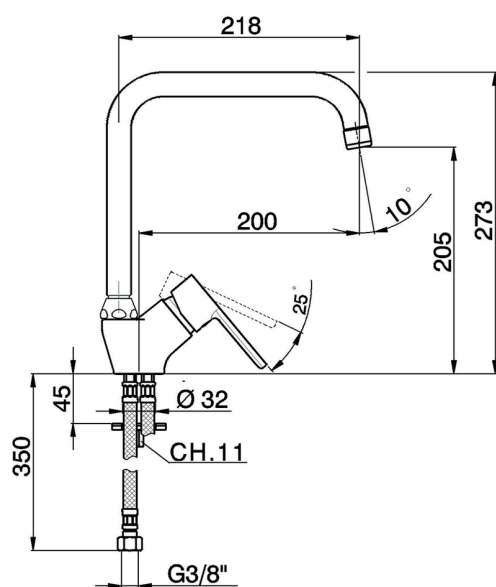

Miscelatore monocomando lavello KITCHEN_H2002520

MODELLO **H2002520**

Miscelatore monocomando lavello, bocca girevole, flex inox G.3/8"

FINITURE DISPONIBILI

21 21 Cromo

CARATTERISTICHE

Ricambio Cartuccia **ZZ95409000**

Cartuccia Monocomando 35 mm

EcoStop

Con il Dispositivo EcoStop l'apertura dell'acqua avviene con un punto duro al 50% circa della portata. Un fermo a metà apertura, da vincere con una leggera forza solo e soltanto quando ci sia una reale necessità di richiesta d'acqua alla massima portata. Ciò permette di consumare fino al 50% in meno di acqua.