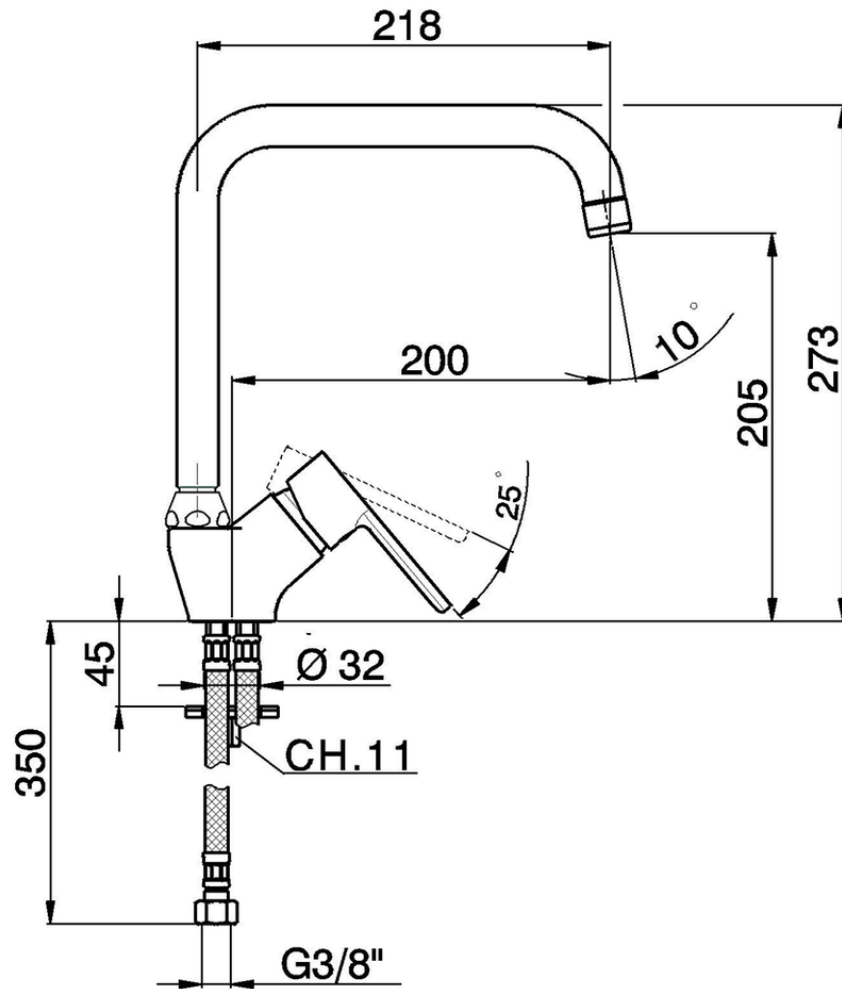

Miscelatore monocomando lavello KITCHEN_H2002520

H2002520

<http://www.huberitalia.com/miscelatore-monocomando-lavello-kitchen-h2002520>

2025-03-18