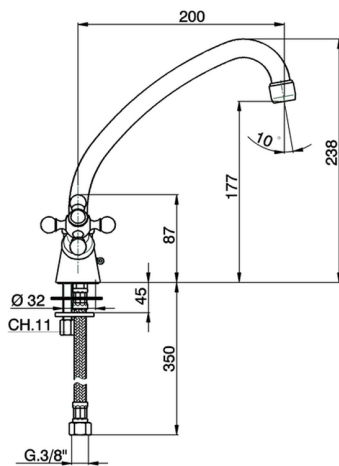

Miscelatore lavello KITCHEN_RE300530

MODELLO **RE300530**

Miscelatore lavello, bocca girevole, flex inox G.3/8"

FINITURE DISPONIBILI

-  **21** 21 Cromo
-  **26** 26 Vecchio Rame
-  **27** 27 Vecchio Bronzo
-  **49** 49 Terra di Francia