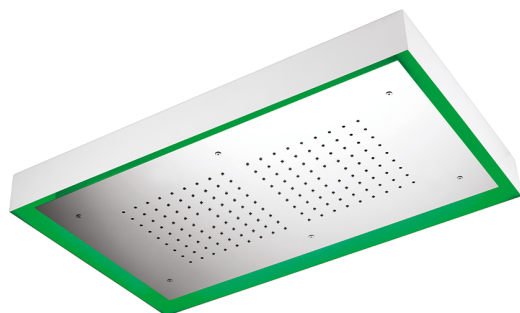

Soffione a soffitto con cromoterapia 770x470 mm ZEN_ZS1C0150

MODELLO **ZS1C0150**

Soffione a soffitto con cromoterapia 770x470 mm, con carter esterno bianco, funzioni pioggia, cromoterapia, con comando wireless, acciaio inox AISI 304

FINITURE DISPONIBILI

40 40 Nero Opaco

4Q 4Q Bianco Opaco

D1 D1 Inox Spazzolato

D2 D2 Inox Lucido

CARATTERISTICHE

2025-04-04