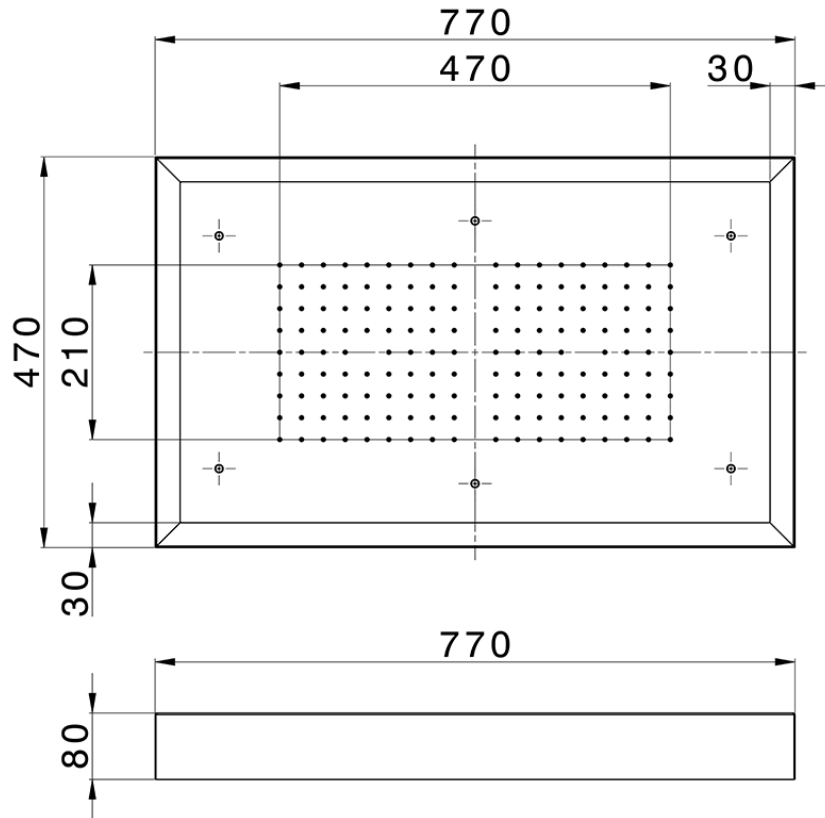

Soffione a soffitto con cromoterapia 770x470 mm ZEN_ZS1C0150

ZS1C0150

<http://www.huberitalia.com/soffione-a-soffitto-con-cromoterapia-770x470-mm-zen-zs1c0150>

2025-04-04