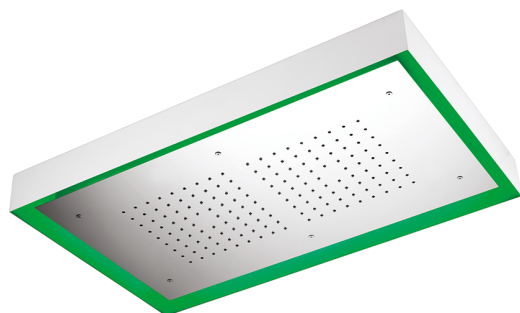

Soffione a soffitto con cromoterapia 770x470 mm ZEN_ZS1C0150

MODELLO **ZS1C0150**

Soffione a soffitto con cromoterapia 770x470 mm, con carter esterno bianco, funzioni pioggia, cromoterapia, con comando wireless, acciaio inox AISI 304

FINITURE DISPONIBILI

40 40 Nero Opaco

4Q 4Q Bianco Opaco

D1 D1 Inox Spazzolato

D2 D2 Inox Lucido

CARATTERISTICHE

2025-04-05