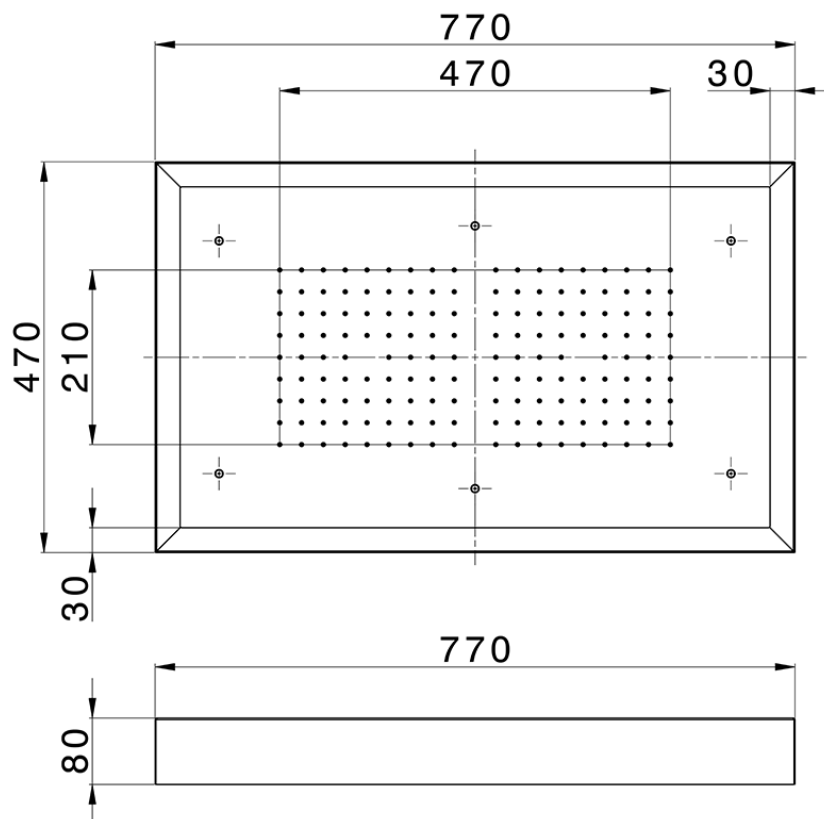

Soffione a soffitto con cromoterapia 770x470 mm ZEN_ZS1C0150

ZS1C0150

<http://www.huberitalia.com/soffione-a-soffitto-con-cromoterapia-770x470-mm-zen-zs1c0150>

2025-04-04