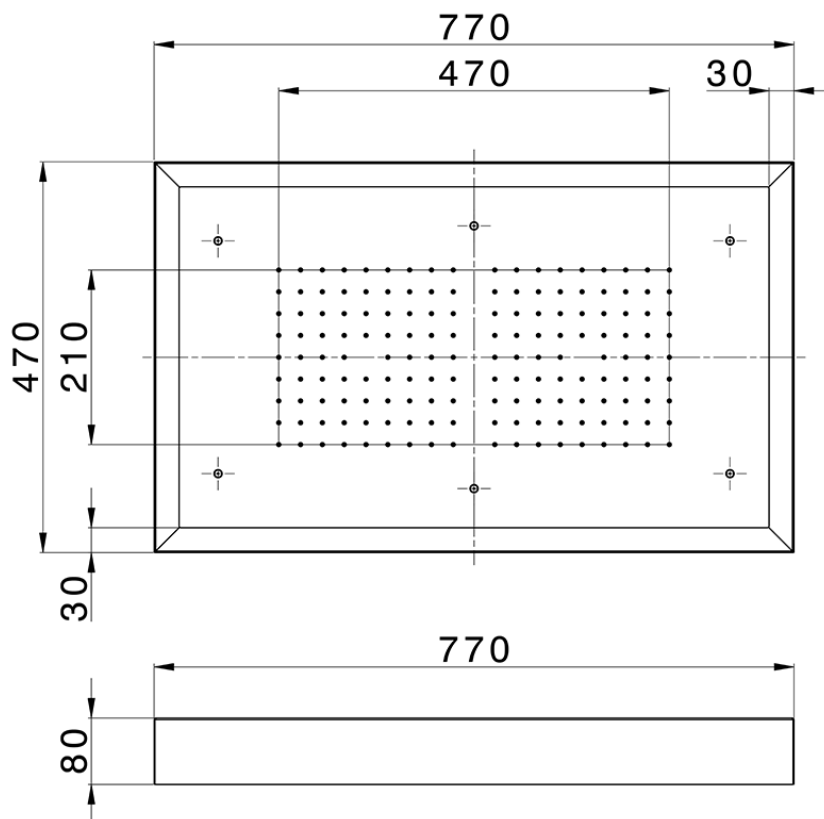

Soffione a soffitto con cromoterapia 770x470 mm ZEN_ZS1C0150

ZS1C0150

<http://www.huberitalia.com/soffione-a-soffitto-con-cromoterapia-770x470-mm-zen-zs1c0150>

2025-04-04