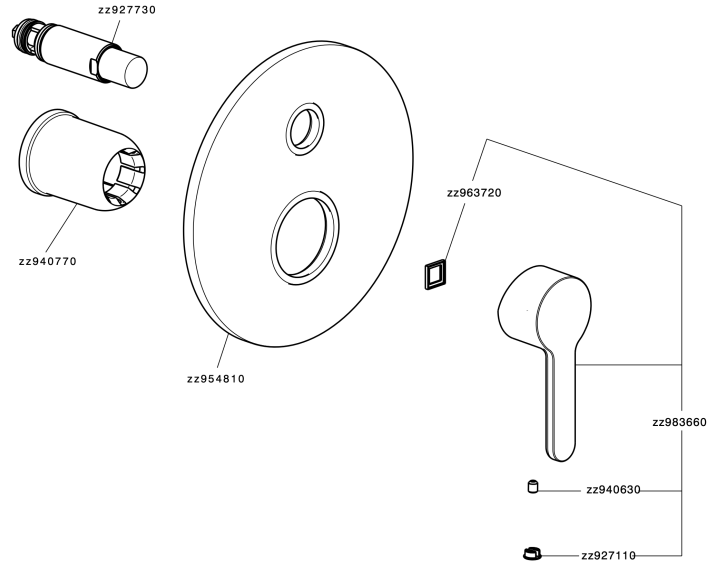

Parte esterna monocomando vasca-doccia incasso H2

H2002100

<http://huberitalia.com/parte-esterna-monocomando-vasca-doccia-incasso-h2h2002100>

Parte incasso monocomando vasca-doccia INCASSO

ZB005210

<http://huberitalia.com/parte-incasso-monocomando-vasca-doccia-incassozeb005210>