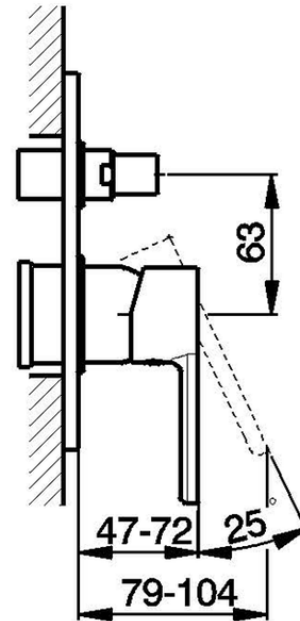

Parte esterna monocomando vasca-doccia incasso H2

H2002100

<http://huberitalia.com/parte-esterna-monocomando-vasca-doccia-incasso-h2h2002100>

Piastra/Plate/Plaque/Platte/Placa
 2-3mm: XX 27-47 YY 74-94
 10mm: XX 15-40 YY 62-87

ZB005210

<http://huberitalia.com/parte-incasso-monocomando-vasca-doccia-incassozb005210>

2024-06-26