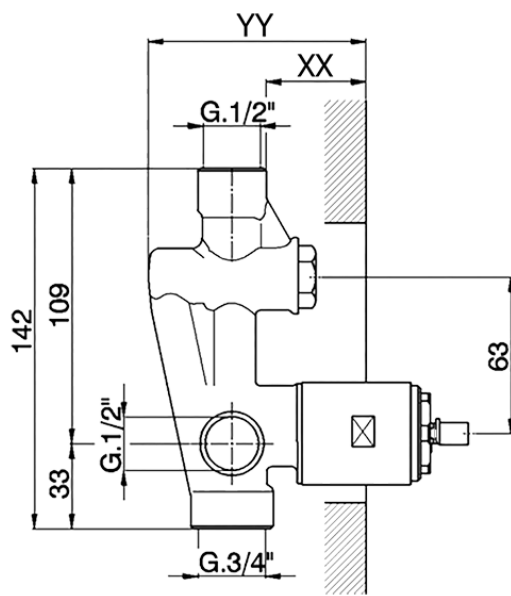

Parte esterna monocomando vasca-doccia incasso H2

H2002100

<http://huberitalia.com/parte-esterna-monocomando-vasca-doccia-incasso-h2h2002100>

Piastra/Plate/Plaque/Platte/Placa
 2-3mm: XX 27-47 YY 74-94
 10mm: XX 15-40 YY 62-87

ZB005210

<http://huberitalia.com/parte-incasso-monocomando-vasca-doccia-incassozb005210>

2024-06-26