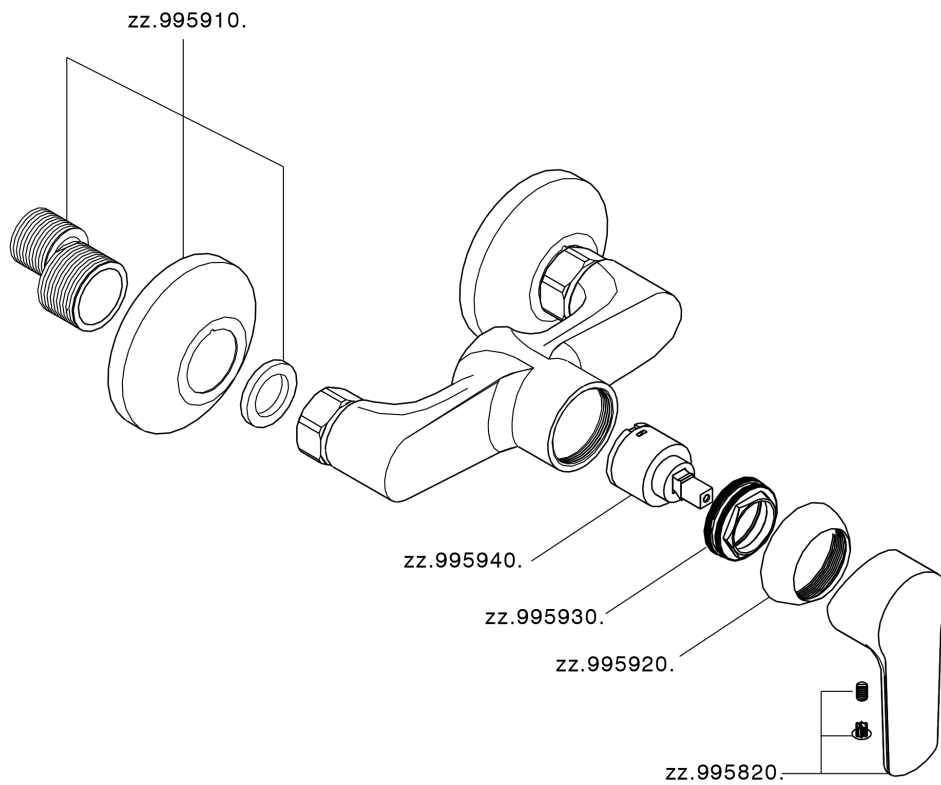

## Miscelatore monocomando doccia SATURNO\_SN000444

MODELLO **SN000444**

Miscelatore monocomando doccia, senza completo doccia, attacco per flessibile 1/2" M

FINITURE DISPONIBILI

CARATTERISTICHE

Ricambio Cartuccia **ZZ99751000**

**Cartuccia Monocomando 35 mm**

## Miscelatore monocomando doccia SATURNO\_SN000444

SN000444

<http://www.huberitalia.com/miscelatore-monocomando-doccia-saturno-sn000444>

2025-02-05