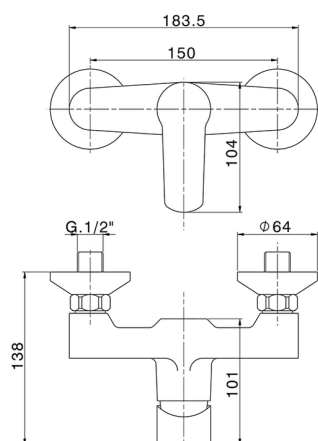

## Miscelatore monocomando doccia SATURNO\_SN000444

MODELLO **SN000444**

Miscelatore monocomando doccia, senza completo doccia, attacco per flessibile 1/2" M

FINITURE DISPONIBILI

CARATTERISTICHE

Ricambio Cartuccia **ZZ99751000**

**Cartuccia Monocomando 35 mm**