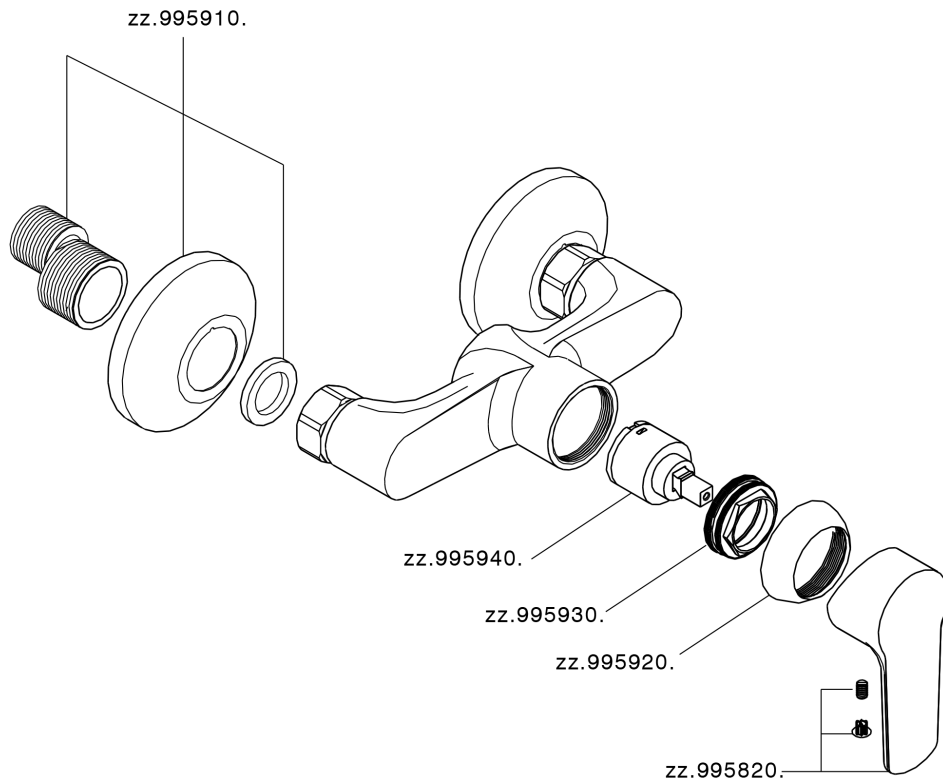

## Miscelatore monocomando doccia SATURNO\_SN000444

SN000444

<http://www.huberitalia.com/miscelatore-monocomando-doccia-saturno-sn000444>

2025-02-05