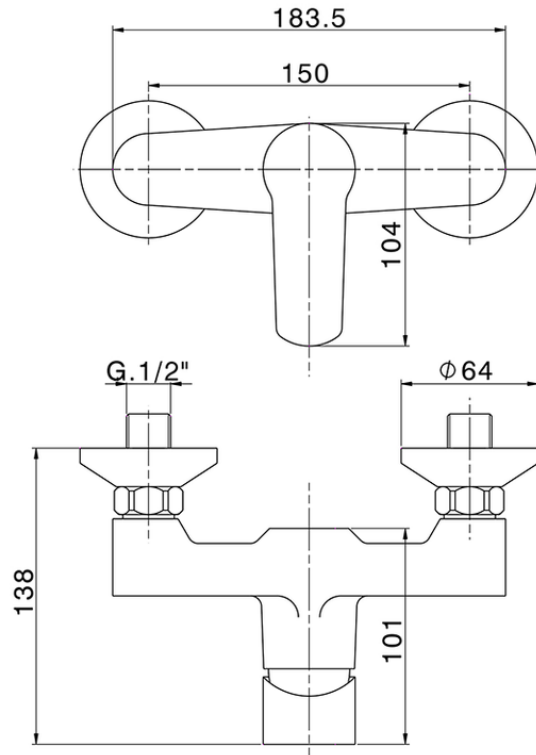

Miscelatore monocomando doccia SATURNO_SN000444

SN000444

<http://www.huberitalia.com/miscelatore-monocomando-doccia-saturno-sn000444>

2025-02-05