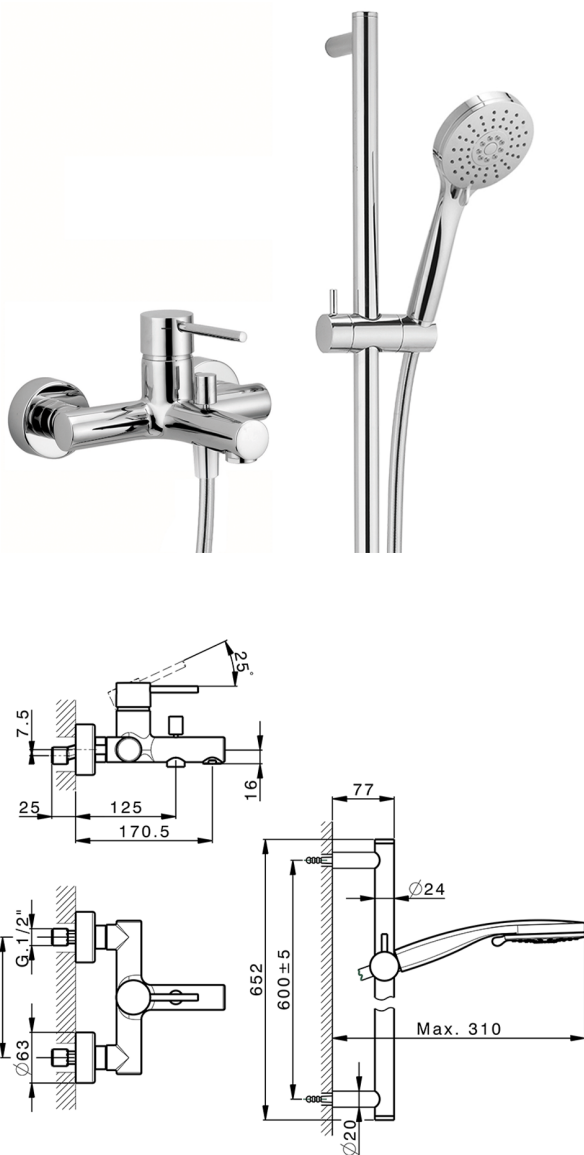

Miscelatore monocomando vasca completo NUOVA KIRUNA_K2000060

MODELLO **K2000060**

Miscelatore monocomando vasca completo, asta saliscendi 60 cm con supporto scorrevole, doccia 3 getti, flessibile liscio SUPREME 150 cm

FINITURE DISPONIBILI

-  **21** 21 Cromo
-  **26** 26 Vecchio Rame
-  **2F** 2F Nichel Spazzolato
-  **2W** 2W Oro Spazzolato
-  **40** 40 Nero Opaco
-  **4Q** 4Q Bianco Opaco

CARATTERISTICHE

Ricambio Cartuccia **ZZ95435000**

Cartuccia Monocomando 35 mm

EcoStop

Con il Dispositivo EcoStop l'apertura dell'acqua avviene con un punto duro al 50% circa della portata. Un fermo a metà apertura, da vincere con una leggera forza solo e soltanto quando ci sia una reale necessità di richiesta d'acqua alla massima portata. Ciò permette di consumare fino al 50% in meno di acqua.