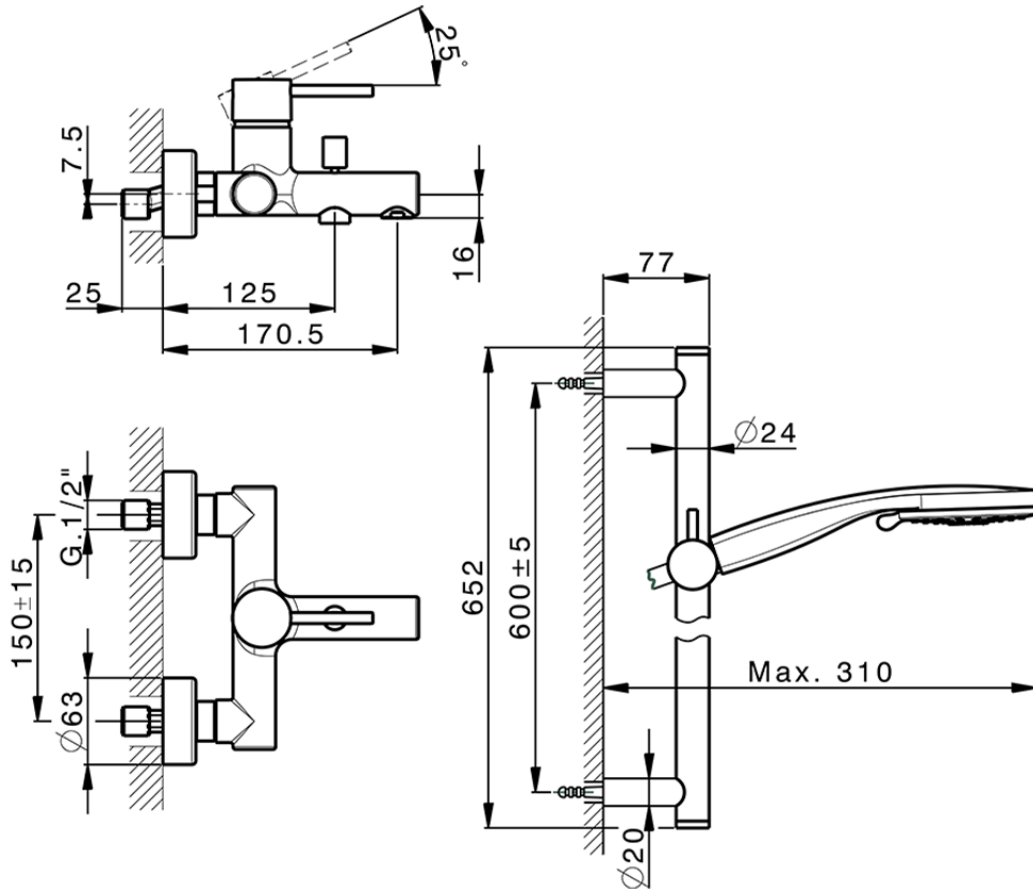

## Miscelatore monocomando vasca completo NUOVA KIRUNA\_K2000060

K2000060

<http://www.huberitalia.com/miscelatore-monocomando-vasca-completo-nuova-kiruna-k2000060>

2024-12-22