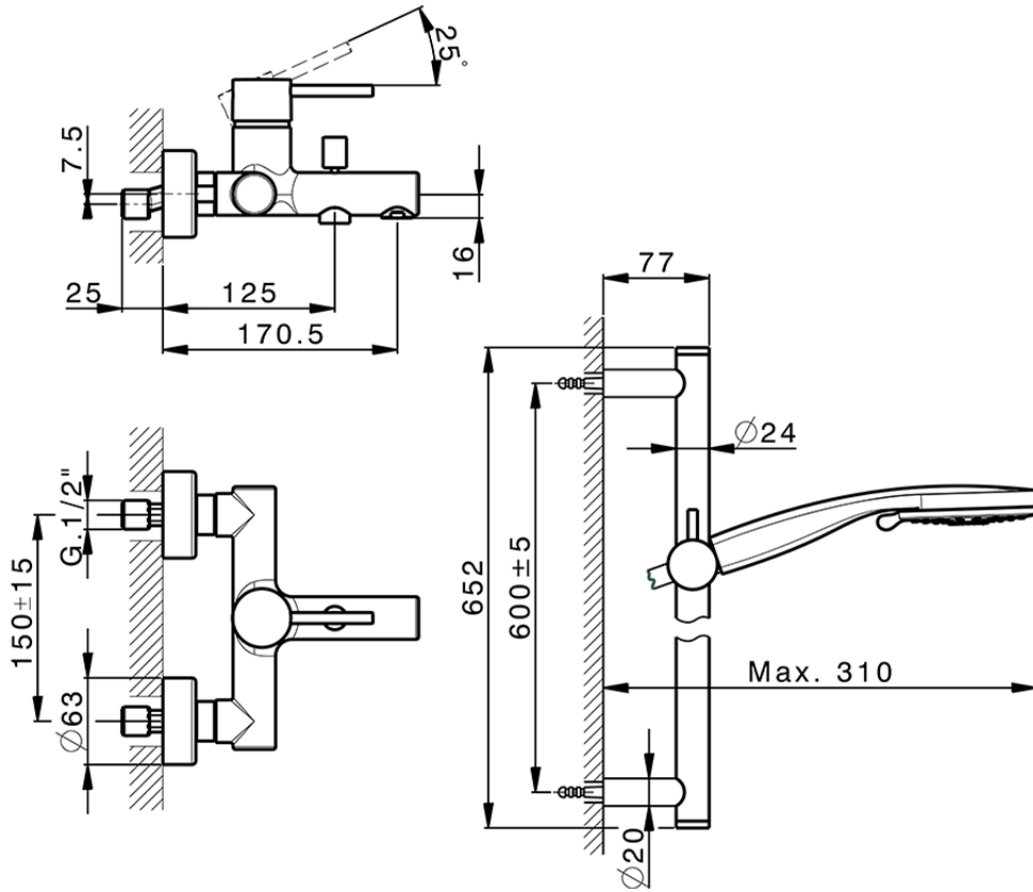

Miscelatore monocomando vasca completo NUOVA KIRUNA_K2000060

K2000060

<http://www.huberitalia.com/miscelatore-monocomando-vasca-completo-nuova-kiruna-k2000060>

2024-12-22