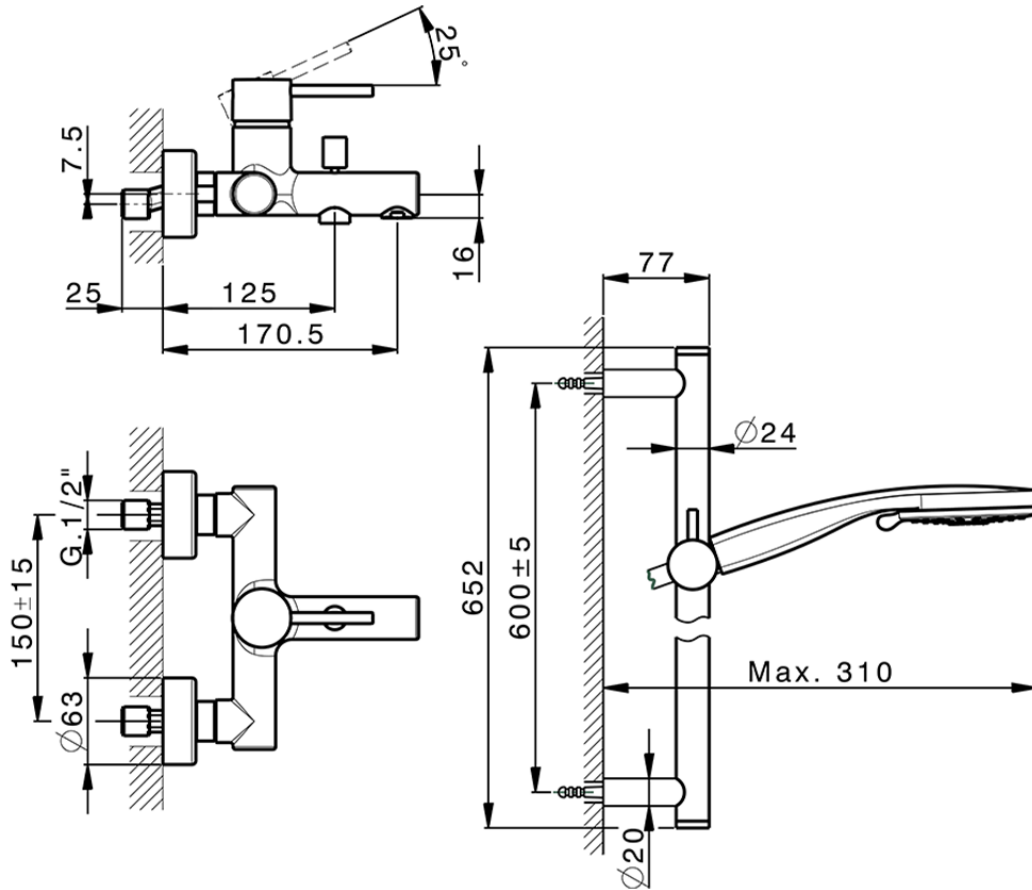

Miscelatore monocomando vasca completo NUOVA KIRUNA_K2000060

K2000060

<http://www.huberitalia.com/miscelatore-monocomando-vasca-completo-nuova-kiruna-k2000060>

2024-12-22