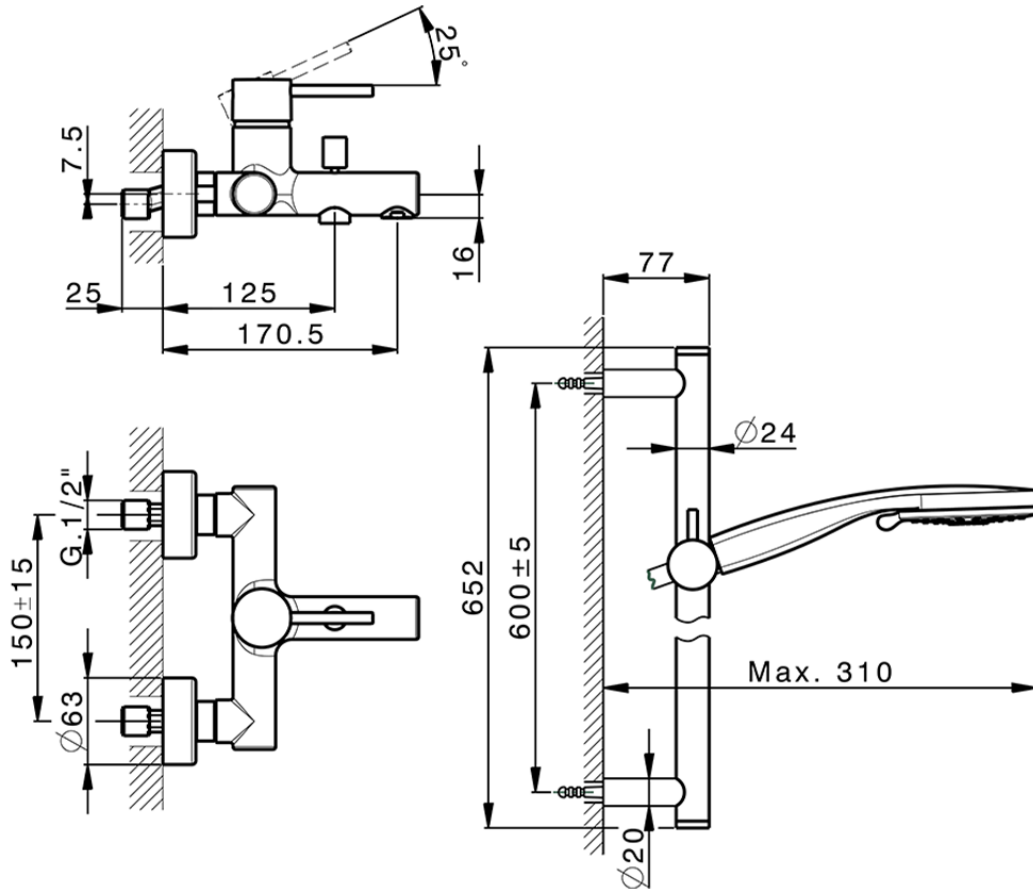

Miscelatore monocomando vasca completo NUOVA KIRUNA_K2000060

K2000060

<http://www.huberitalia.com/miscelatore-monocomando-vasca-completo-nuova-kiruna-k2000060>

2024-12-22