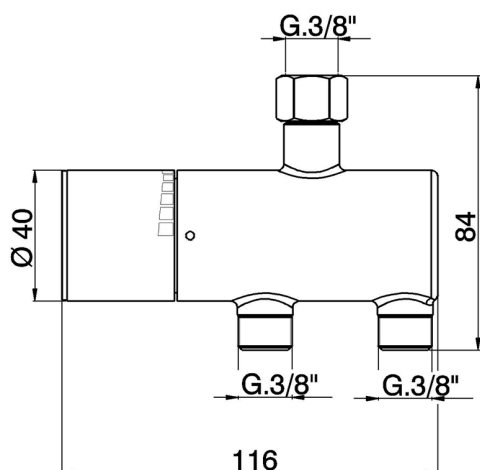

Limitatore di temperatura sotto lavabo COLLETTIVITÀ_TYT83010

MODELLO **TYT83010**

Limitatore di temperatura sotto lavabo, senza kit d'installazione

FINITURE DISPONIBILI

21 21 Cromo

CARATTERISTICHE

2025-04-03