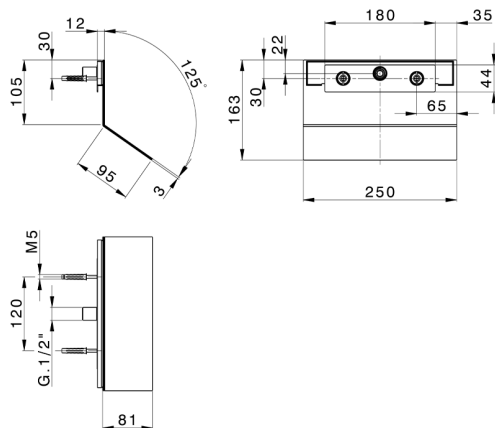

Cascata a parete ZEN_ZS129050

MODELLO **ZS129050**

Cascata a parete, con uscita acqua chiusa, acciaio inox AISI 304

FINITURE DISPONIBILI

-  **40** D1 Inox Spazzolato
-  **4Q** D2 Inox Lucido
-  **D1** 40 Nero Opaco
-  **D2** 4Q Bianco Opaco