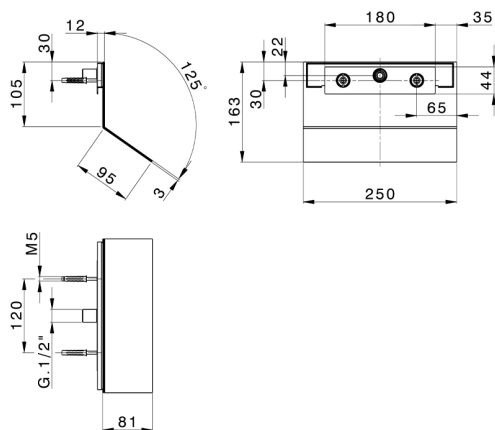

CARATTERISTICHE

2025-04-05