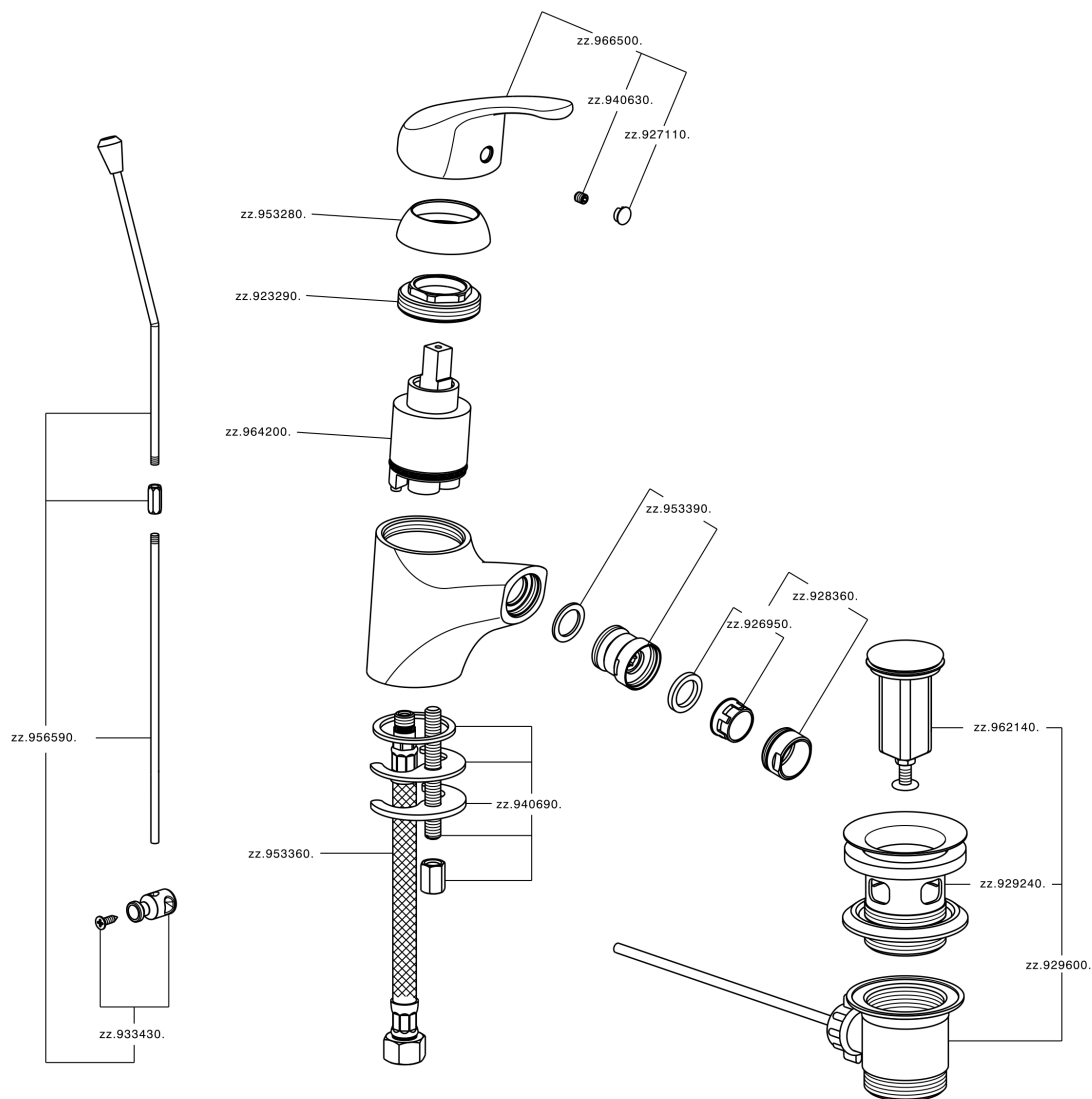

Miscelatore monocomando bidet EnergySave BACCARAT_BC000555

MODELLO **BC000555**

Miscelatore monocomando bidet EnergySave, con scarico automatico 1"1/4, flex inox G.3/8"

FINITURE DISPONIBILI

21 21 Cromo

CARATTERISTICHE

Ricambio Cartuccia **ZZ96420000**

Cartuccia Monocomando 40 mm

EnergySave

Con il dispositivo EnergySave, all'apertura con leva in posizione centrale il miscelatore eroga unicamente acqua fredda, evitando così l'inutile accensione della caldaia e il conseguente spreco di acqua calda, con il beneficio di un notevole risparmio energetico ed economico. La regolazione della temperatura avviene ruotando la leva verso sinistra, fino alla temperatura massima desiderata.

Miscelatore monocomando bidet EnergySave BACCARAT_BC000555

BC000555

<http://www.huberitalia.com/miscelatore-monocomando-bidet-energysave-baccarat-bc000555>

2025-04-02