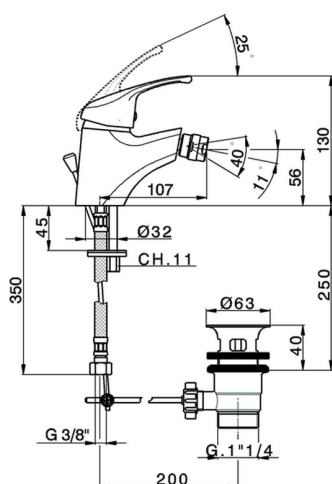

Miscelatore monocomando bidet EnergySave BACCARAT_BC000555

MODELLO **BC000555**

Miscelatore monocomando bidet EnergySave, con scarico automatico 1"1/4, flex inox G.3/8"

FINITURE DISPONIBILI

21 21 Cromo

CARATTERISTICHE

Ricambio Cartuccia **ZZ96420000**

Cartuccia Monocomando 40 mm

EnergySave

Con il dispositivo EnergySave, all'apertura con leva in posizione centrale il miscelatore eroga unicamente acqua fredda, evitando così l'inutile accensione della caldaia e il conseguente spreco di acqua calda, con il beneficio di un notevole risparmio energetico ed economico. La regolazione della temperatura avviene ruotando la leva verso sinistra, fino alla temperatura massima desiderata.