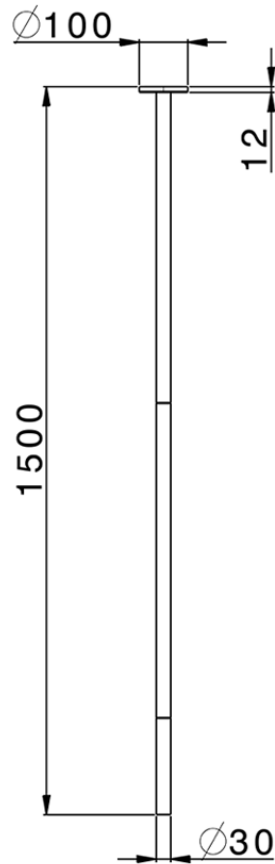

Bocca di erogazione lavabo a soffitto M32_ZB010540

ZB010540

<http://huberitalia.com/bocca-di-erogazione-lavabo-a-soffitto-m32-zb010540>

2024-09-19