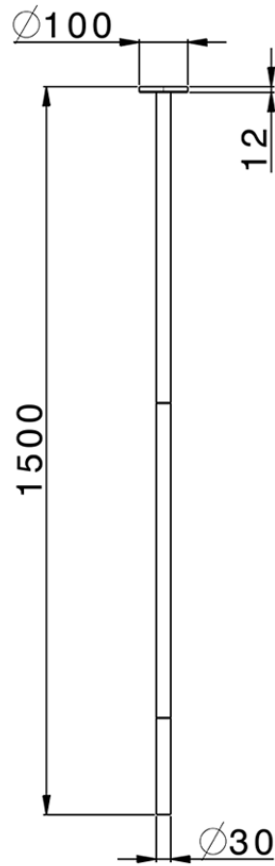

Bocca di erogazione lavabo a soffitto M32_ZB010540

ZB010540

<http://huberitalia.com/bocca-di-erogazione-lavabo-a-soffitto-m32-zb010540>

2024-09-19