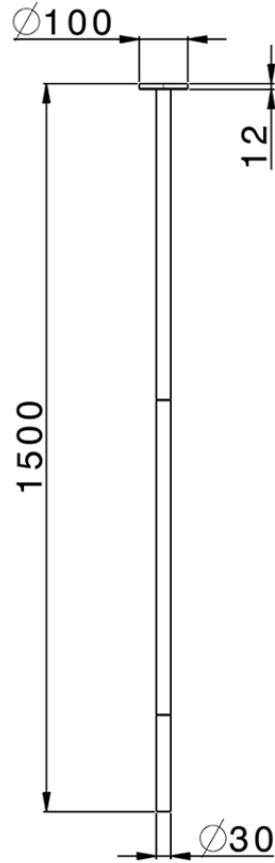

Bocca di erogazione lavabo a soffitto M32_ZB010540

ZB010540

<http://huberitalia.com/bocca-di-erogazione-lavabo-a-soffitto-m32-zb010540>

2024-09-19