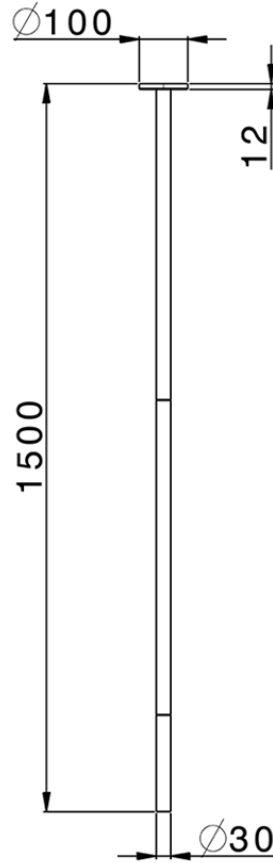

Bocca di erogazione lavabo a soffitto M32_ZB010540

ZB010540

<http://huberitalia.com/bocca-di-erogazione-lavabo-a-soffitto-m32-zb010540>

2024-09-19