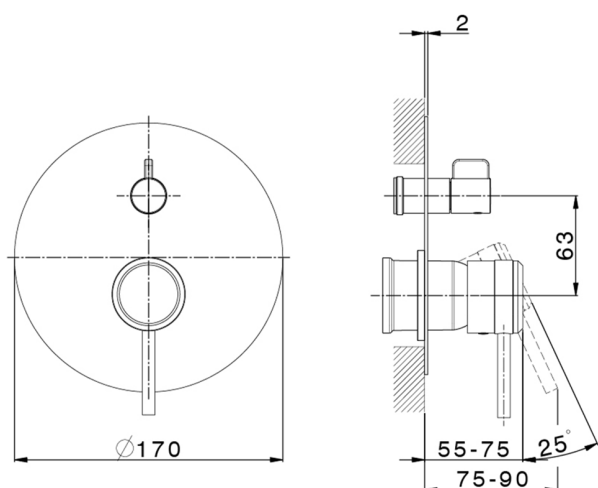

CARATTERISTICHE

Installazione **Incasso**
Parti Incasso necessarie **ZB000230**