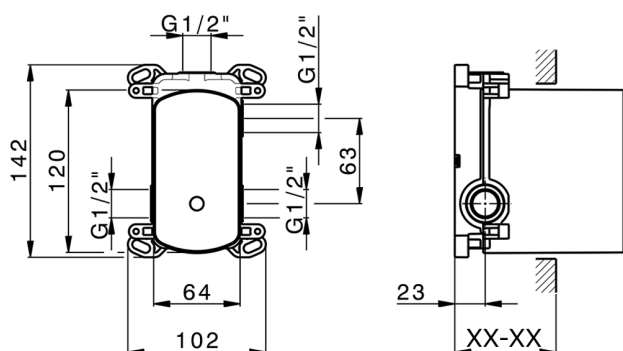

## Parte incasso monocomando vasca-doccia Easy-Box INCASSO\_ZB000230

MODELLO **ZB000230**

Parte incasso monocomando vasca-doccia Easy-Box,deviatore rotativo 2 uscite,senza parte esterna,con scatola di protezione

FINITURE DISPONIBILI

**04** 04 Senza Finitura

CARATTERISTICHE

Incasso **1**

Ricambio Cartuccia **ZZ92909000**

**Cartuccia Monocomando 35 mm**

Piastra/Plate/Plaque/Platte/Placa

2-3mm: XX 65-85