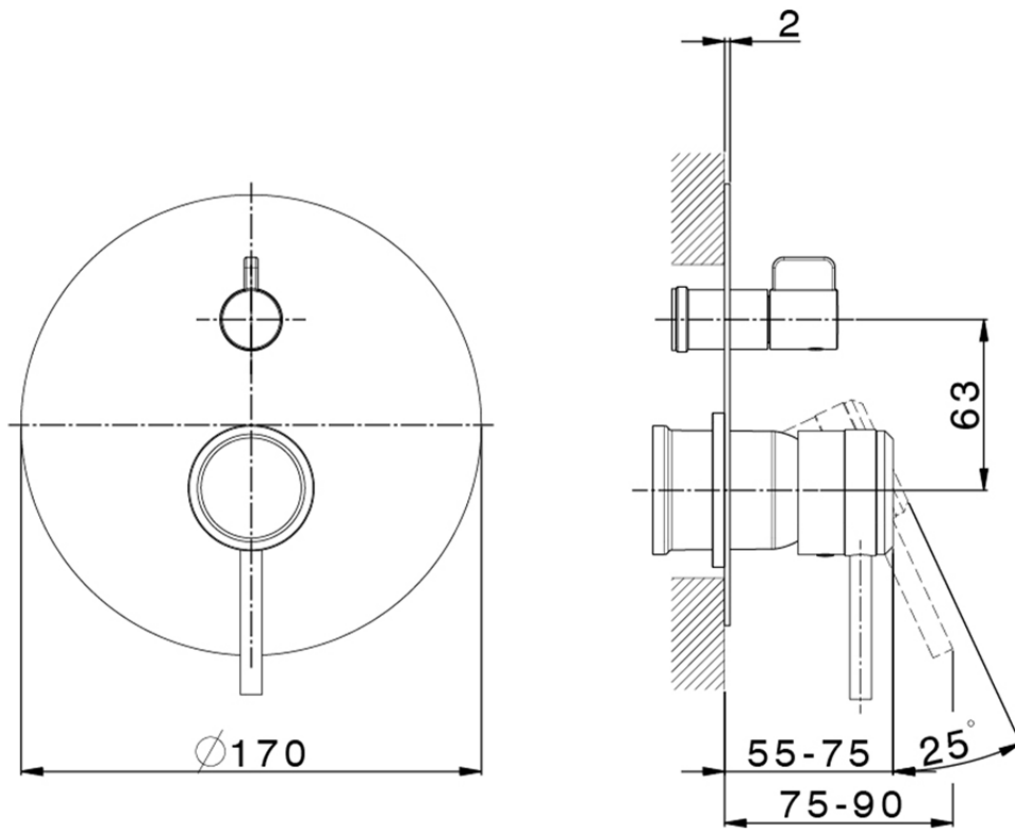

## Parte esterna monocomando incasso 2 uscite CHRONOS\_CR002300

CR002300

<http://huberitalia.com/parte-esterna-monocomando-incasso-2-uscite-chronos-cr002300>

Piastra/Plate/Plaque/Platte/Placa

2-3mm: XX 65-85

10mm: XX 60-80