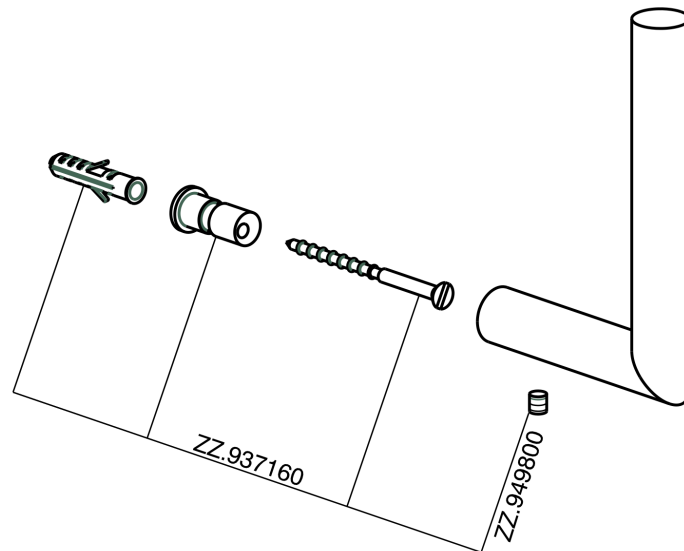

Porta rotolo di riserva ACCESSORI BAGNO_SI090410

MODELLO **SI090410**

Porta rotolo di riserva

FINITURE DISPONIBILI

-  **21** 21 Cromo
-  **2B** 2B Nichel Lucido
-  **2F** 2F Nichel Spazzolato
-  **2P** 2P Oro Rosa
-  **2Q** 2Q Black Titanium
-  **40** 40 Nero Opaco
-  **4Q** 4Q Bianco Opaco

CARATTERISTICHE

Porta rotolo di riserva ACCESSORI BAGNO_SI090410

SI090410

<http://www.huberitalia.com/porta-rotolo-di-riserva-accessori-bagno-si090410>

2025-04-04