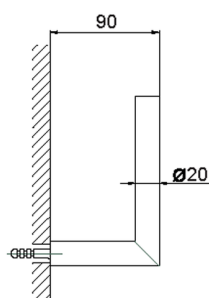

Porta rotolo di riserva ACCESSORI BAGNO_SI090410

MODELLO **SI090410**

Porta rotolo di riserva

FINITURE DISPONIBILI

-  **21** 21 Cromo
-  **2B** 2B Nichel Lucido
-  **2F** 2F Nichel Spazzolato
-  **2P** 2P Oro Rosa
-  **2Q** 2Q Black Titanium
-  **40** 40 Nero Opaco
-  **4Q** 4Q Bianco Opaco

CARATTERISTICHE

Porta rotolo di riserva ACCESSORI BAGNO_SI090410

SI090410

<http://www.huberitalia.com/porta-rotolo-di-riserva-accessori-bagno-si090410>

2025-04-04