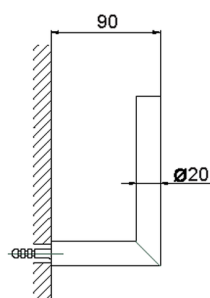

Porta rotolo di riserva ACCESSORI BAGNO_SI090410

MODELLO **SI090410**

Porta rotolo di riserva

FINITURE DISPONIBILI

- 
21 21 Cromo
- 
2B 2B Nichel Lucido
- 
2F 2F Nichel Spazzolato
- 
2P 2P Oro Rosa
- 
2Q 2Q Black Titanium
- 
40 40 Nero Opaco
- 
4Q 4Q Bianco Opaco

CARATTERISTICHE

Porta rotolo di riserva ACCESSORI BAGNO_SI090410

SI090410

<http://www.huberitalia.com/porta-rotolo-di-riserva-accessori-bagno-si090410>

2025-04-04