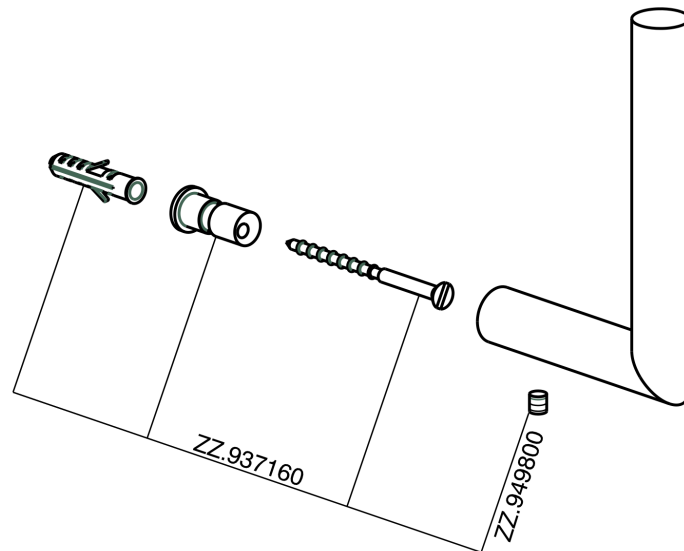

Porta rotolo di riserva ACCESSORI BAGNO_SI090410

MODELLO **SI090410**

Porta rotolo di riserva

FINITURE DISPONIBILI

- 
21 21 Cromo
- 
2B 2B Nichel Lucido
- 
2F 2F Nichel Spazzolato
- 
2P 2P Oro Rosa
- 
2Q 2Q Black Titanium
- 
40 40 Nero Opaco
- 
4Q 4Q Bianco Opaco

CARATTERISTICHE

Porta rotolo di riserva ACCESSORI BAGNO_SI090410

SI090410

<http://www.huberitalia.com/porta-rotolo-di-riserva-accessori-bagno-si090410>

2025-04-04