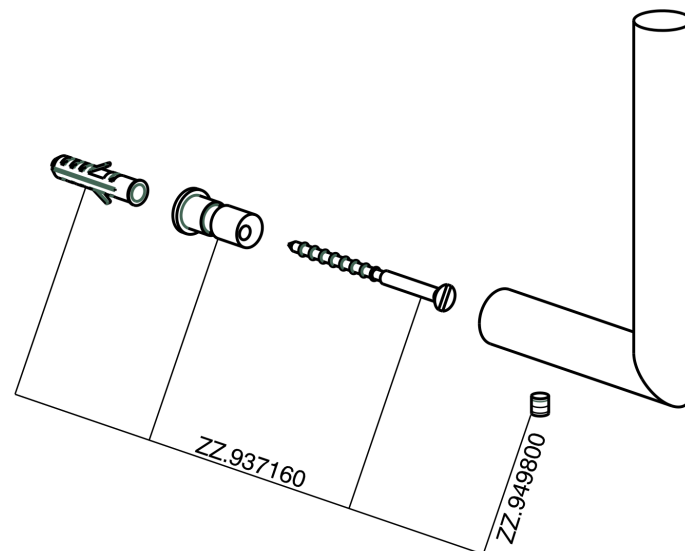

Porta rotolo di riserva ACCESSORI BAGNO_SI090410

SI090410

<http://www.huberitalia.com/porta-rotolo-di-riserva-accessori-bagno-si090410>

2025-04-04