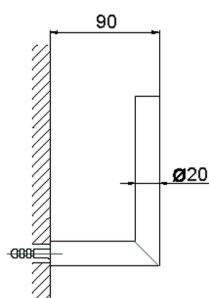

Porta rotolo di riserva ACCESSORI BAGNO_SI090410

MODELLO **SI090410**

Porta rotolo di riserva

FINITURE DISPONIBILI

- 
21 21 Cromo
- 
2B 2B Nichel Lucido
- 
2F 2F Nichel Spazzolato
- 
2P 2P Oro Rosa
- 
2Q 2Q Black Titanium
- 
40 40 Nero Opaco
- 
4Q 4Q Bianco Opaco

CARATTERISTICHE

Porta rotolo di riserva ACCESSORI BAGNO_SI090410

SI090410

<http://www.huberitalia.com/porta-rotolo-di-riserva-accessori-bagno-si090410>

2025-04-03