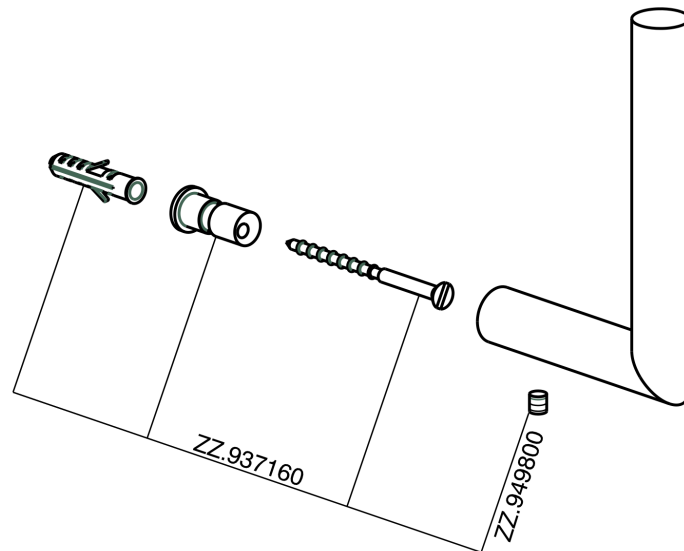

Porta rotolo di riserva ACCESSORI BAGNO_SI090410

MODELLO **SI090410**

Porta rotolo di riserva

FINITURE DISPONIBILI

- 
21 21 Cromo
- 
2B 2B Nichel Lucido
- 
2F 2F Nichel Spazzolato
- 
2P 2P Oro Rosa
- 
2Q 2Q Black Titanium
- 
40 40 Nero Opaco
- 
4Q 4Q Bianco Opaco

CARATTERISTICHE

Porta rotolo di riserva ACCESSORI BAGNO_SI090410

SI090410

<http://www.huberitalia.com/porta-rotolo-di-riserva-accessori-bagno-si090410>

2025-04-03