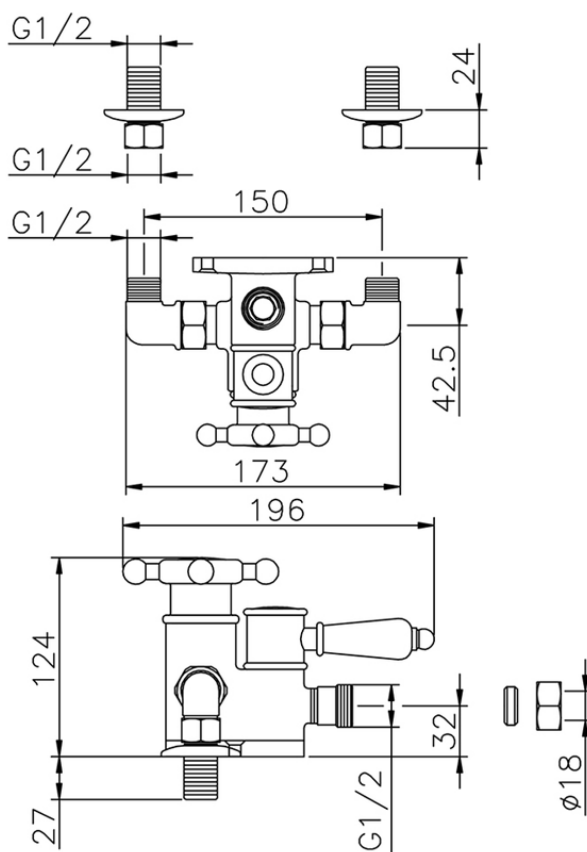

## Miscelatore termostatico doccia VICTORIAN\_150.VT01H.

150.VT01H.

<http://www.huberitalia.com/miscelatore-termostatico-doccia-victorian-150-vt01h>

2025-04-03