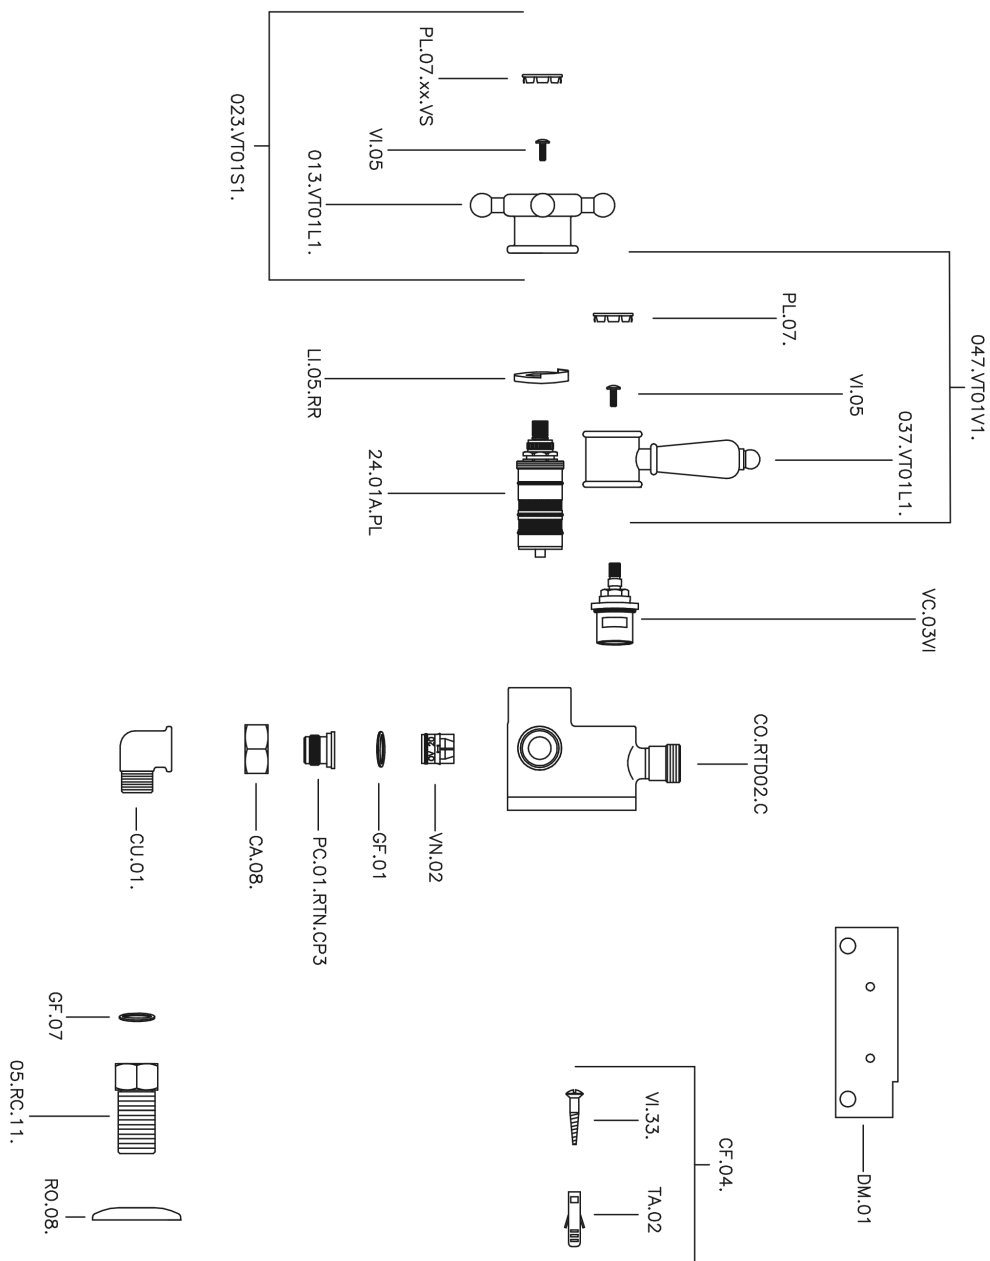

## Miscelatore termostatico doccia VICTORIAN\_150.VT01H.

150.VT01H.

<http://www.huberitalia.com/miscelatore-termostatico-doccia-victorian-150-vt01h>

2025-04-03