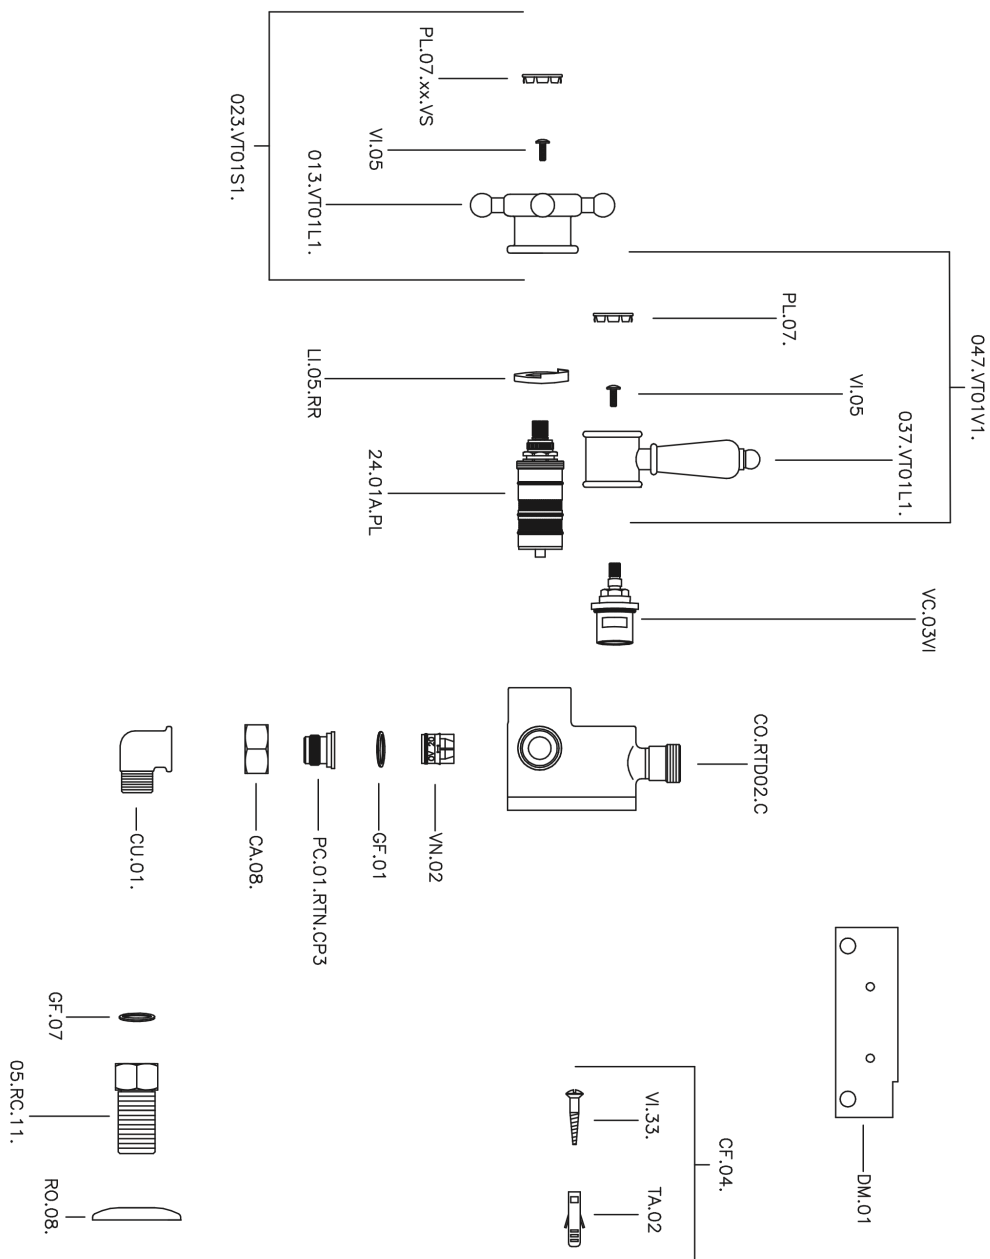

## Miscelatore termostatico doccia VICTORIAN\_150.VT01H.

150.VT01H.

<http://www.huberitalia.com/miscelatore-termostatico-doccia-victorian-150-vt01h>

2025-04-03