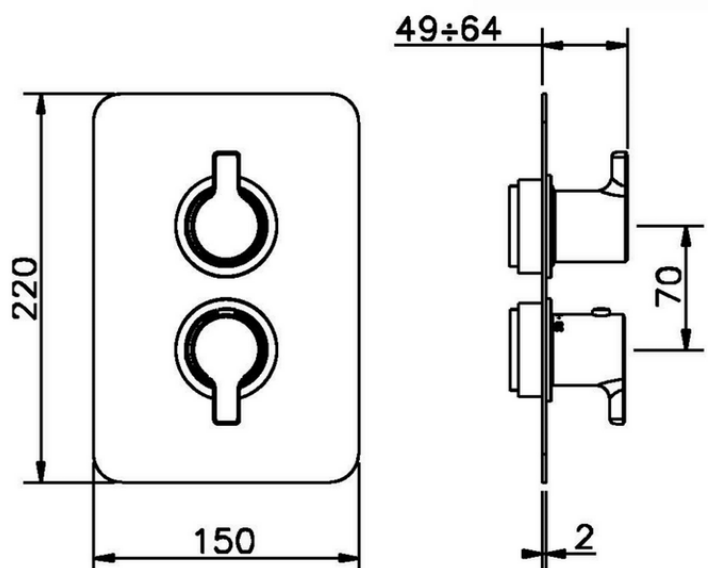

Parte esterna termostatico doccia incasso 3 uscite SOFT_SF018200

SF018200

<http://www.huberitalia.com/parte-esterna-termostatico-doccia-incasso-3-uscite-soft-sf018200>

Piastra/Plate/Plaque/Platte/Placa

2-3mm: XX 25-40 YY 76-91

10 mm: XX 16-31 YY 65-80

ZB018201

<http://www.huberitalia.com/parte-incasso-termostatico-doccia-3-uscite-incasso-zb018201>

2025-04-01