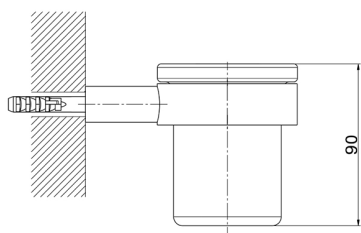

Porta bicchiere_ACCESSORI BAGNO_SI090501

MODELLO **SI090501**

Porta bicchiere,a muro bicchiere in ceramica

FINITURE DISPONIBILI

-  **21** 21 Cromo
-  **2B** 2B Nichel Lucido
-  **2F** 2F Nichel Spazzolato
-  **2P** 2P Oro Rosa
-  **2Q** 2Q Black Titanium
-  **40** 40 Nero Opaco
-  **4Q** 4Q Bianco Opaco