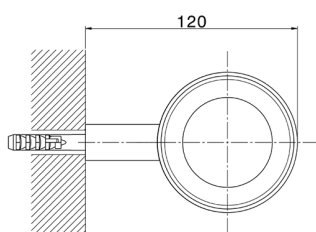

Porta bicchiere_ACCESSORI BAGNO_SI090501

MODELLO **SI090501**

Porta bicchiere,a muro bicchiere in ceramica

FINITURE DISPONIBILI

-  **21** 21 Cromo
-  **2B** 2B Nichel Lucido
-  **2F** 2F Nichel Spazzolato
-  **2P** 2P Oro Rosa
-  **2Q** 2Q Black Titanium
-  **40** 40 Nero Opaco
-  **4Q** 4Q Bianco Opaco