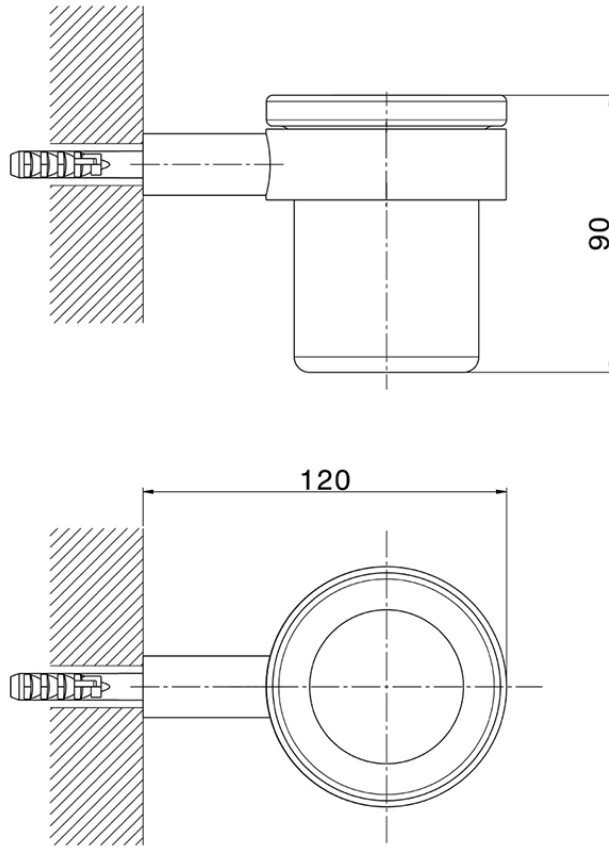

Porta bicchiere_ACCESSORI BAGNO_SI090501

SI090501

<http://www.huberitalia.com/porta-bicchieri-accessori-bagno-si090501>

2025-04-03