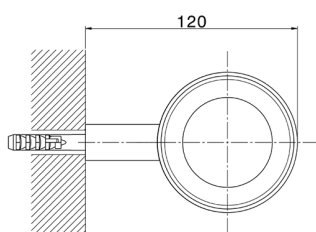

Porta bicchiere_ACCESSORI BAGNO_SI090501

MODELLO **SI090501**

Porta bicchiere, a muro bicchiere in ceramica

FINITURE DISPONIBILI

-  **21** 21 Cromo
-  **2B** 2B Nichel Lucido
-  **2F** 2F Nichel Spazzolato
-  **2P** 2P Oro Rosa
-  **2Q** 2Q Black Titanium
-  **40** 40 Nero Opaco
-  **4Q** 4Q Bianco Opaco