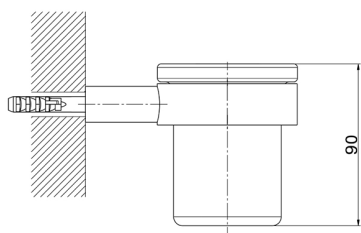

Porta bicchiere_ACCESSORI BAGNO_SI090501

MODELLO **SI090501**

Porta bicchiere, a muro bicchiere in ceramica

FINITURE DISPONIBILI

-  **21** 21 Cromo
-  **2B** 2B Nichel Lucido
-  **2F** 2F Nichel Spazzolato
-  **2P** 2P Oro Rosa
-  **2Q** 2Q Black Titanium
-  **40** 40 Nero Opaco
-  **4Q** 4Q Bianco Opaco